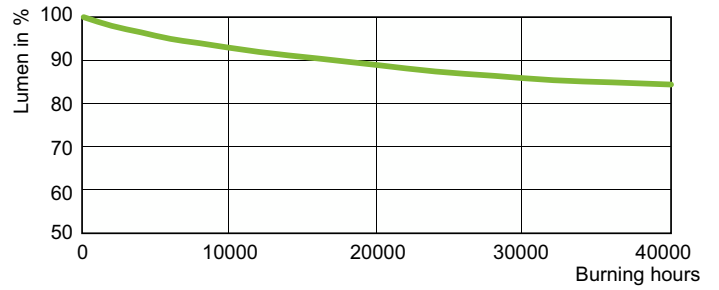

MASTER SON-T APIA Plus Xtra

Okres eksploatacji

Life Expectancy Diagram - MST SON-T APIA Plus Xtra 100W E40 1SL/12

Lumen Maintenance Diagram - MST SON-T APIA Plus Xtra 100W E40 1SL/12