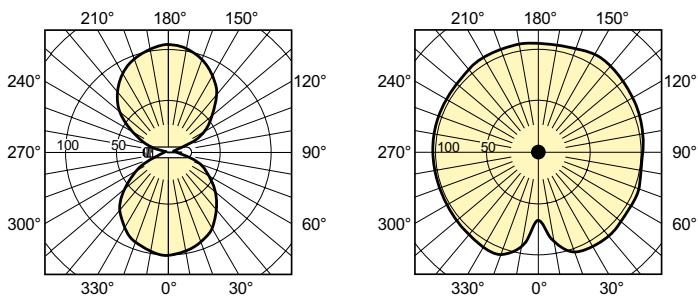

Dane techniczne oświetlenia	
Kod barwy	- [Not Specified]
Strumień Świetlny	11 300 lm
Współrzędna Chromatyczności X (Nom)	0,535
Współrzędna Chromatyczności Y (Nom)	0,42
Skorelowana Temperatura Barwowa (Nom)	2000 K
Skuteczność świetlna (znamionowa) (Nom)	110 lm/W
Wskaźnik oddawania barw (CRI)	-

Rysunki techniczne

Product	D (max)	O	L	C (max)
MST SON-T APIA Plus Xtra 100W E40 1SL/12	48 mm	47 mm	132 mm	210 mm

Dane fotometryczne

Light Distribution Diagram - MST SON-T APIA Plus Xtra 100W E40 1SL/12

Spectral Power Distribution Colour - MST SON-T APIA Plus Xtra 100W E40 1SL/12