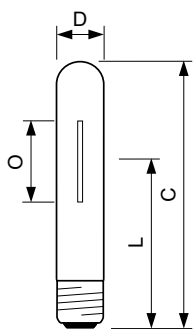

MASTER SON-T APIA Plus Xtra

Zużycie energii elektrycznej w kWh/1000 h	103 kWh
Numer Rejestracyjny EPREL	1557897
Dane techniczne produktu	
Full EOC	872790092323000
Nazwa produktu na zamówieniu	MST SON-T APIA Plus Xtra 100W E40 1SL/12
Kod zamówienia	92323000
Numerator - Quantity Per Pack	1

Numerator - Packs per outer box	12
Materiał Nr (12NC)	928150219230
Pełna nazwa produktu	MASTER SON-T APIA Plus Xtra 100W E40 1SL/12
EAN/UPC - Opakowanie	8727900923247
EAN/UPC - Product/Case	8727900923230

Rysunki techniczne

Product	D (max)	O	L	C (max)
MST SON-T APIA Plus Xtra 100W E40 1SL/12	48 mm	47 mm	132 mm	210 mm