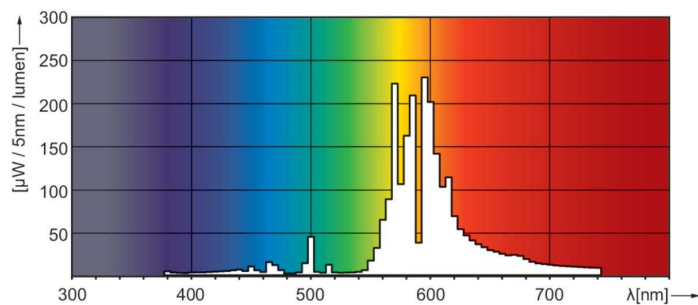

Dane techniczne oświetlenia	
Kod barwy	- [Not Specified]
Strumień Świetlny	11 300 lm
Współrzędna Chromatyczności X (Nom)	0,535
Współrzędna Chromatyczności Y (Nom)	0,42
Skorelowana Temperatura Barwowa (Nom)	2000 K
Skuteczność świetlna (znamionowa) (Nom)	110 lm/W
Wskaźnik oddawania barw (CRI)	-

Rysunki techniczne

Product	D (max)	O	L	C (max)
MST SON-T APIA Plus Xtra 100W E40 1SL/12	48 mm	47 mm	132 mm	210 mm

Dane fotometryczne

Light Distribution Diagram - MST SON-T APIA Plus Xtra 100W E40 1SL/12

Spectral Power Distribution Colour - MST SON-T APIA Plus Xtra 100W E40 1SL/12