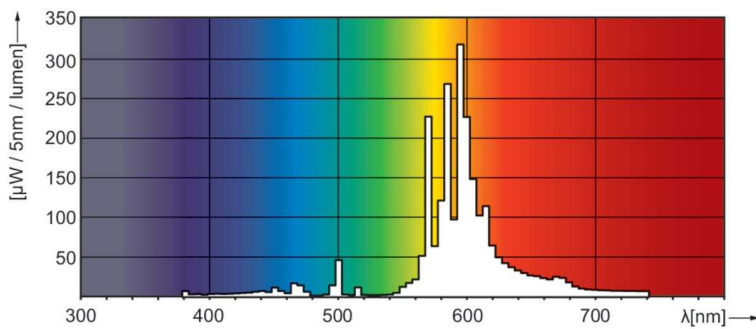

Dane fotometryczne

Spectral Power Distribution Colour - SON 70W/220 I E27 1CT/24