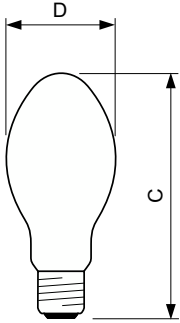

Numerator - Quantity Per Pack	1
Numerator - Packs per outer box	24
Materiał Nr (12NC)	928150108828
Pełna nazwa produktu	SON 70W/220 I E27 1CT/24

EAN/UPC – Opakowanie	8711500181879
EAN/UPC - Product/Case	8711500181862

Rysunki techniczne

Product	D (max)	C (max)
SON 70W/220 I E27 1CT/24	71 mm	155 mm