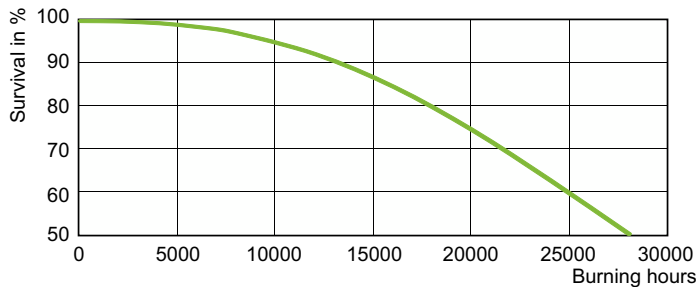

Dane produktu

Informacje ogólne	
Podstawa-nasadka	E27 [E27]
Pozycja robocza	UNIWERSALNE [Dowolne lub Uniwersalne (U)]
Wartość referencyjna pomiaru strumienia	Sphere
Trwałość do przygaśnięcia do 50% (Nom)	28 000 h
Dane techniczne oświetlenia	
Kod barwy	220 [CCT of 2000K]
Strumień Świetlny	5 600 lm
Współrzędna Chromatyczności X (Nom)	0,54
Współrzędna Chromatyczności Y (Nom)	0,42
Skorelowana Temperatura Barwowa (Nom)	1900 K
Skuteczność świetlna (znamionowa) (Nom)	78 lm/W
Wskaźnik oddawania barw (CRI)	-
Eksploatacja i połączenie elektryczne	
Zużycie energii	71,5 W
Napięcie (Nom)	90 V

EAN/UPC – Opakowanie	8711500181879
EAN/UPC - Product/Case	8711500181862

Rysunki techniczne

Product	D (max)	C (max)
SON 70W/220 I E27 1CT/24	71 mm	155 mm

Dane fotometryczne

Spectral Power Distribution Colour - SON 70W/220 I E27 1CT/24

Okres eksploatacji

Life Expectancy Diagram - SON 70W/220 I E27 1CT/24

Lumen Maintenance Diagram - SON 70W/220 I E27 1CT/24

SON

© 2023 Signify Holding Wszelkie prawa zastrzeżone. Signify nie składa żadnych oświadczeń ani nie udziela jakichkolwiek gwarancji dotyczących dokładności lub kompletności informacji zawartych w niniejszym dokumencie i nie ponosi odpowiedzialności za jakiegokolwiek związane z nimi działania. Informacje zamieszczone w niniejszym dokumencie nie stanowią oferty handlowej ani elementu jakiegokolwiek oferty lub umowy, chyba że uzgodniono inaczej z Signify. Philips i emblemat Philips są zarejestrowanymi znakami towarowymi Koninklijke Philips N.V.