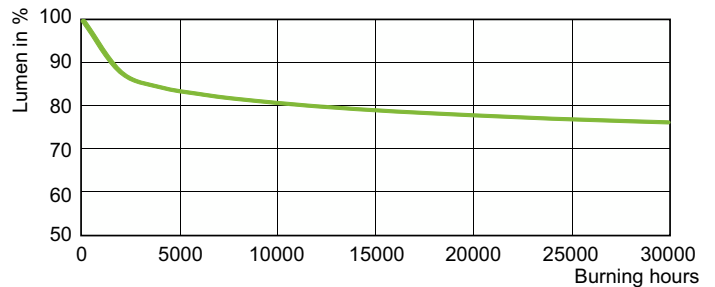

Dane produktu

Informacje ogólne	
Podstawa-nasadka	E27 [E27]
Pozycja robocza	UNIWERSALNE [Dowolne lub Uniwersalne (U)]
Wartość referencyjna pomiaru strumienia	Sphere
Trwałość do przygaśnięcia do 50% (Nom)	28 000 h
Dane techniczne oświetlenia	
Kod barwy	220 [CCT of 2000K]
Strumień Świetlny	5 600 lm
Współrzędna Chromatyczności X (Nom)	0,54
Współrzędna Chromatyczności Y (Nom)	0,42
Skorelowana Temperatura Barwowa (Nom)	1900 K
Skuteczność świetlna (znamionowa) (Nom)	78 lm/W
Wskaźnik oddawania barw (CRI)	-
Eksploatacja i połączenie elektryczne	
Zużycie energii	71,5 W
Napięcie (Nom)	90 V

EAN/UPC – Opakowanie	8711500181879
EAN/UPC - Product/Case	8711500181862

Rysunki techniczne

Product	D (max)	C (max)
SON 70W/220 I E27 1CT/24	71 mm	155 mm

Dane fotometryczne

Spectral Power Distribution Colour - SON 70W/220 I E27 1CT/24

Okres eksploatacji

Life Expectancy Diagram - SON 70W/220 I E27 1CT/24

Lumen Maintenance Diagram - SON 70W/220 I E27 1CT/24

SON

© 2023 Signify Holding Wszelkie prawa zastrzeżone. Signify nie składa żadnych oświadczeń ani nie udziela jakichkolwiek gwarancji dotyczących dokładności lub kompletności informacji zawartych w niniejszym dokumencie i nie ponosi odpowiedzialności za jakiegokolwiek związane z nimi działania. Informacje zamieszczone w niniejszym dokumencie nie stanowią oferty handlowej ani elementu jakiegokolwiek oferty lub umowy, chyba że uzgodniono inaczej z Signify. Philips i emblemat Philips są zarejestrowanymi znakami towarowymi Koninklijke Philips N.V.