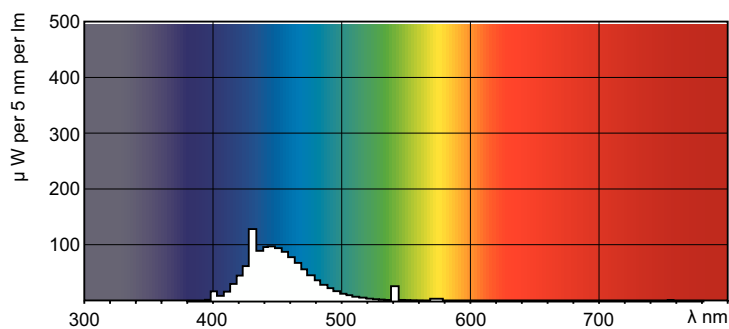

Dane produktu

Informacje ogólne		Układy sterowania i ściemnianie	
Podstawa-nasadka	G13 [Medium Bi-Pin Fluorescent]	Z możliwością przyciemniania	Tak
Trwałość do przygaśnięcia do 50% (Nom)	15 000 h		
Dane techniczne oświetlenia		Mechanika i korpus	
Kod barwy	180	Kształt bańki	T8 [26 mm (T8)]
Strumień Świetlny	960 lm		
Oznaczenie koloru	Niebieski (B)	Certyfikaty i zastosowania	
		Zawartość rtęci (Hg) (Nom)	13,0 mg
		Zużycie energii elektrycznej w kWh/1000 h	45 kWh
Eksploatacja i połączenie elektryczne		Dane techniczne produktu	
Zużycie energii	36,0 W	Full EOC	871150072754140
Lamp Current (Nom)	0,440 A	Nazwa produktu na zamówieniu	TL-D Colored 36W Blue 1SL/25
Napięcie (Nom)	103 V	Kod zamówienia	72754140
Napięcie (Nom)	103 V	Numerator - Quantity Per Pack	1

Rysunki techniczne

Product	D (max)	A (max)	B (max)	B (min)	C (max)
TL-D Colored 36W Blue 1SL/25	28,0 mm	1 199,4 mm	1 206,5 mm	1 204,1 mm	1 213,6 mm

Dane fotometryczne

Spectral Power Distribution Colour - TL-D Colored 36W Blue 1SL/25