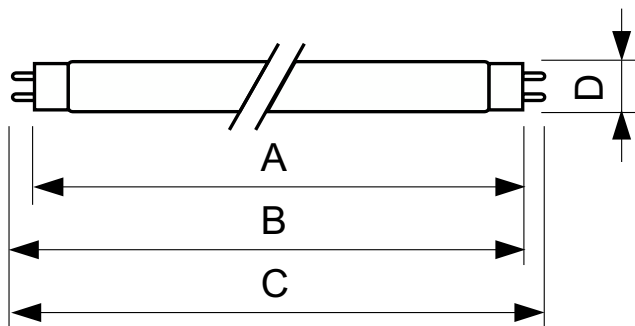

Dane produktu

Informacje ogólne		Układy sterowania i ściemnianie	
Podstawa-nasadka	G13 [Medium Bi-Pin Fluorescent]	Z możliwością przyciemniania	Tak
Trwałość do przygaśnięcia do 50% (Nom)	15 000 h		
Dane techniczne oświetlenia		Mechanika i korpus	
Kod barwy	180	Kształt bańki	T8 [26 mm (T8)]
Strumień Świetlny	960 lm		
Oznaczenie koloru	Niebieski (B)	Certyfikaty i zastosowania	
		Zawartość rtęci (Hg) (Nom)	13,0 mg
		Zużycie energii elektrycznej w kWh/1000 h	45 kWh
Eksploatacja i połączenie elektryczne		Dane techniczne produktu	
Zużycie energii	36,0 W	Full EOC	871150072754140
Lamp Current (Nom)	0,440 A	Nazwa produktu na zamówieniu	TL-D Colored 36W Blue 1SL/25
Napięcie (Nom)	103 V	Kod zamówienia	72754140
Napięcie (Nom)	103 V	Numerator - Quantity Per Pack	1

TL-D Colored

Numerator - Packs per outer box	25
Materiał Nr (12NC)	928048501805
Pełna nazwa produktu	TL-D Colored 36W Blue 1SL/25
EAN/UPC – Opakowanie	8711500727558

EAN/UPC - Product/Case	8711500727541
------------------------	---------------

Rysunki techniczne

Product	D (max)	A (max)	B (max)	B (min)	C (max)
TL-D Colored 36W Blue 1SL/25	28,0 mm	1 199,4 mm	1 206,5 mm	1 204,1 mm	1 213,6 mm

Dane fotometryczne

Spectral Power Distribution Colour - TL-D Colored 36W Blue 1SL/25