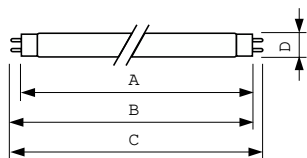

## Rysunki techniczne

Product	D (max)	A (max)	B (max)	B (min)	C (max)
MASTER TL-D 90 De Luxe 36W/965 SLV/10	28 mm	1 199,4 mm	1 206,5 mm	1 204,1 mm	1 213,6 mm