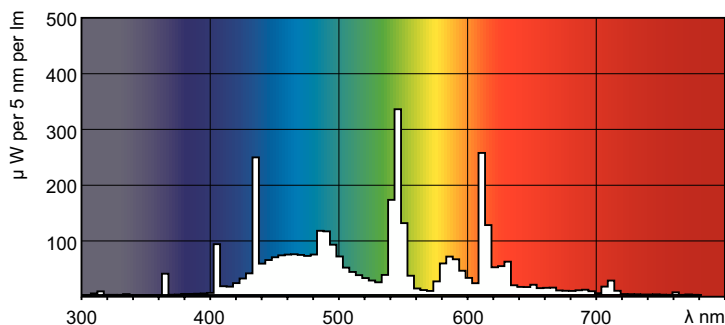

### Dane produktu

Informacje ogólne	
Podstawa-nasadka	G13 [Medium Bi-Pin Fluorescent]
Wartość referencyjna pomiaru strumienia	Sphere
Trwałość do przygaśnięcia do 50% (Nom)	15 000 h

Dane techniczne oświetlenia	
Kod barwy	965 [CCT of 6500K]
Strumień Świetlny	2 850 lm
Oznaczenie koloru	Zimne światło dzienne
Współrzędna Chromatyczności X (Nom)	0,313
Współrzędna Chromatyczności Y (Nom)	0,337
Skorelowana Temperatura Barwowa (Nom)	6500 K
Skuteczność świetlna (znamionowa) (Nom)	77,4 lm/W
Wskaźnik oddawania barw (CRI)	93

Certyfikaty i zastosowania	
Klasa Efektywności Energetycznej	G
Zawartość rtęci (Hg) (Nom)	1,7 mg
Zużycie energii elektrycznej w kWh/1000 h	37 kWh

## Rysunki techniczne

Product	D (max)	A (max)	B (max)	B (min)	C (max)
MASTER TL-D 90 De Luxe 36W/965 SLV/10	28 mm	1 199,4 mm	1 206,5 mm	1 204,1 mm	1 213,6 mm

## Dane fotometryczne

Spectral Power Distribution Colour - MASTER TL-D 90 De Luxe 36W/965 SLV/10