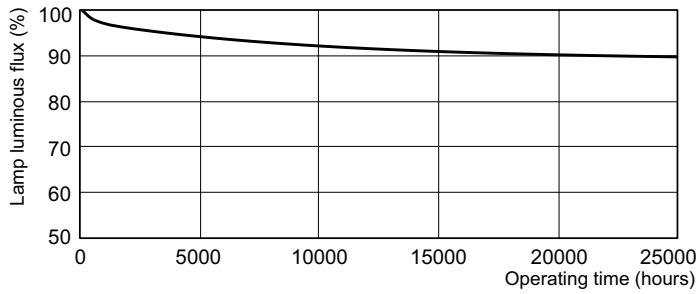

MASTER TL-D 90 De Luxe

Okres eksploatacji

Lumen Maintenance Diagram - MASTER TL-D 90 De Luxe 36W/965 SLV/10