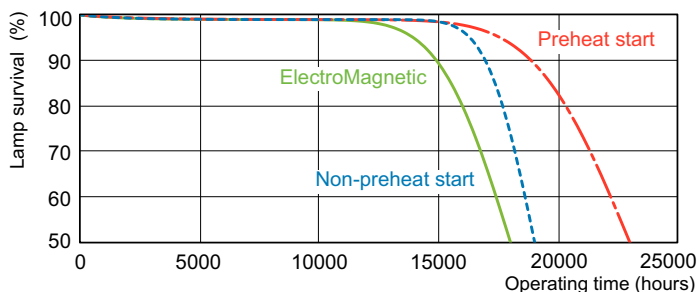

Okres eksploatacji

Life Expectancy Diagram - MASTER TL-D 90 De Luxe 36W/965 SLV/10