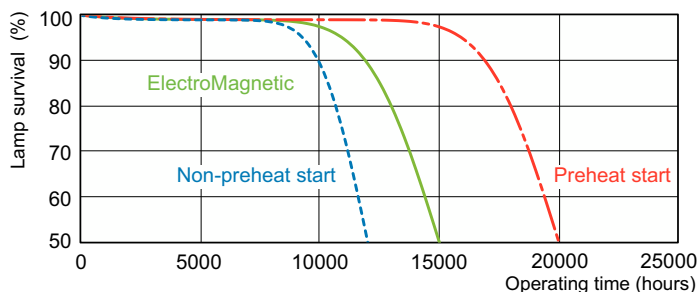

Life Expectancy Diagram - MASTER TL-D 90 De Luxe 36W/965 SLV/10