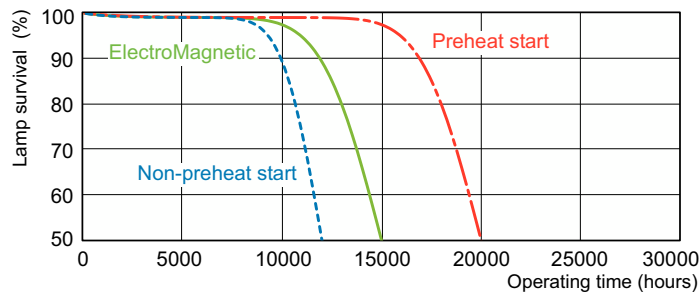

Life Expectancy Diagram - MASTER TL-D 90 Graphica 18W/965 SLV/10

Life Expectancy Diagram - MASTER TL-D 90 Graphica 18W/965 SLV/10