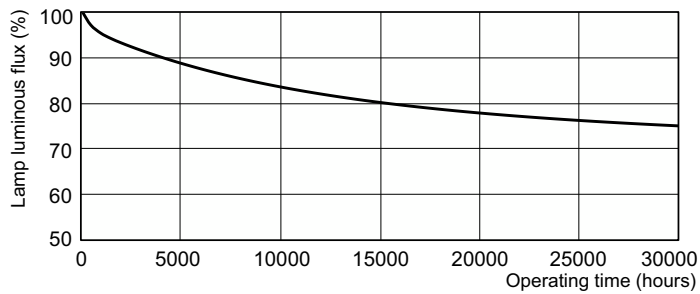

MASTER TL-D 90 Graphica

Okres eksploatacji

Lumen Maintenance Diagram - MASTER TL-D 90 Graphica 18W/965 SLV/10