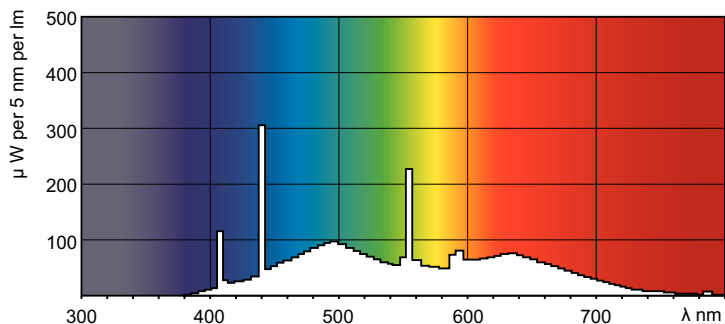

Dane produktu

Informacje ogólne	
Podstawa-nasadka	G13 [Medium Bi-Pin Fluorescent]
Wartość referencyjna pomiaru strumienia	Sphere
Trwałość do przygaśnięcia do 50% (Nom)	8 000 h

Dane techniczne oświetlenia	
Kod barwy	965 [CCT of 6500K]
Strumień Świetlny	950 lm
Oznaczenie koloru	Zimne światło dzienne
Współrzędna Chromatyczności X (Nom)	0,313
Współrzędna Chromatyczności Y (Nom)	0,337
Skorelowana Temperatura Barwowa (Nom)	6500 K
Skuteczność świetlna (znamionowa) (Nom)	51,6 lm/W
Wskaźnik oddawania barw (CRI)	96

Dane fotometryczne

Spectral Power Distribution Colour - MASTER TL-D 90 Graphica 18W/965 SLV/10

Okres eksploatacji

Life Expectancy Diagram - MASTER TL-D 90 Graphica 18W/965 SLV/10

Life Expectancy Diagram - MASTER TL-D 90 Graphica 18W/965 SLV/10