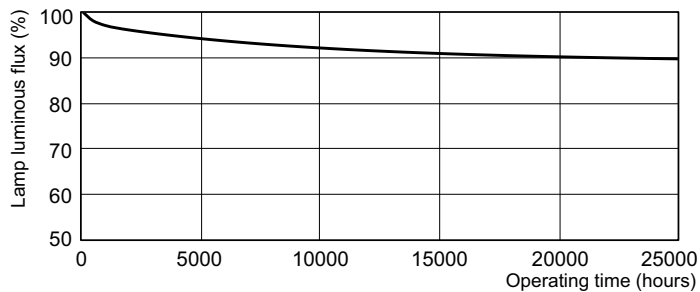

Product	D (max)	A (max)	B (max)	B (min)	C (max)
MASTER TL-D 90 De Luxe 18W/952 SLV/10	28 mm	589,8 mm	596,9 mm	594,5 mm	604 mm

Dane fotometryczne

Spectral Power Distribution Colour - MASTER TL-D 90 De Luxe 18W/952 SLV/10

Okres eksploatacji

Life Expectancy Diagram - MASTER TL-D 90 De Luxe 18W/952 SLV/10

Life Expectancy Diagram - MASTER TL-D 90 De Luxe 18W/952 SLV/10

MASTER TL-D 90 De Luxe

Okres eksploatacji

Lumen Maintenance Diagram - MASTER TL-D 90 De Luxe 18W/952 SLV/10