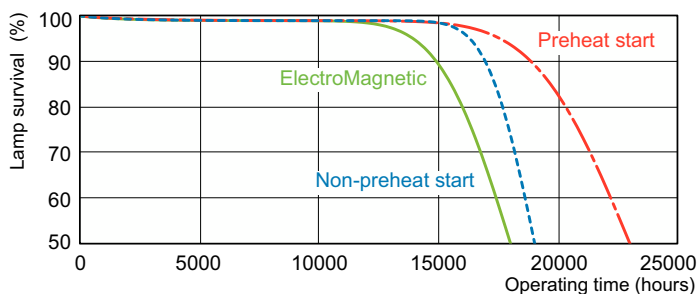

Okres eksploatacji

Life Expectancy Diagram - MASTER TL-D 90 De Luxe 18W/952 SLV/10