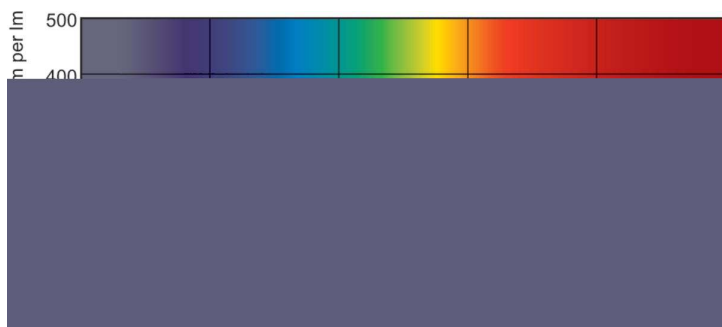

Dane produktu

Informacje ogólne	
Podstawa-nasadka	G13 [Medium Bi-Pin Fluorescent]
Wartość referencyjna pomiaru strumienia	Sphere
Trwałość do przygaśnięcia do 50% (Nom)	15 000 h

Dane techniczne oświetlenia	
Kod barwy	952
Strumień Świetlny	1 150 lm
Oznaczenie koloru	Światło dzienne
Współrzędna Chromatyczności X (Nom)	0,34
Współrzędna Chromatyczności Y (Nom)	0,351
Skorelowana Temperatura Barwowa (Nom)	5200 K
Skuteczność świetlna (znamionowa) (Nom)	62,5 lm/W
Wskaźnik oddawania barw (CRI)	92

Certyfikaty i zastosowania	
Klasa Efektywności Energetycznej	G
Zawartość rtęci (Hg) (Nom)	1,7 mg
Zużycie energii elektrycznej w kWh/1000 h	19 kWh

MASTER TL-D 90 De Luxe

Numer Rejestracyjny EPREL	423520
Dane techniczne produktu	
Full EOC	871150088843325
Nazwa produktu na zamówieniu	MASTER TL-D 90 De Luxe 18W/952 SLV/10
Kod zamówienia	88843325
Numerator - Quantity Per Pack	1

Product	D (max)	A (max)	B (max)	B (min)	C (max)
MASTER TL-D 90 De Luxe 18W/952 SLV/10	28 mm	589,8 mm	596,9 mm	594,5 mm	604 mm

Dane fotometryczne

Spectral Power Distribution Colour - MASTER TL-D 90 De Luxe 18W/952 SLV/10