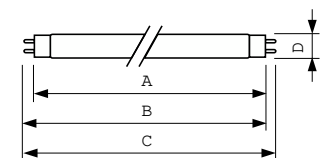

Dane produktu

Informacje ogólne	
Podstawa-nasadka	G13 [Medium Bi-Pin Fluorescent]
Wartość referencyjna pomiaru strumienia	Sphere
Trwałość do przygaśnięcia do 50% (Nom)	15 000 h

Dane techniczne oświetlenia	
Kod barwy	952
Strumień Świetlny	1 150 lm
Oznaczenie koloru	Światło dzienne
Współrzędna Chromatyczności X (Nom)	0,34
Współrzędna Chromatyczności Y (Nom)	0,351
Skorelowana Temperatura Barwowa (Nom)	5200 K
Skuteczność świetlna (znamionowa) (Nom)	62,5 lm/W
Wskaźnik oddawania barw (CRI)	92

Eksploatacja i połączenie elektryczne	
Zużycie energii	18,4 W
Lamp Current (Nom)	0,360 A

Układy sterowania i ściemnianie	
Z możliwością przyciemniania	Tak

Mechanika i korpus	
Kształt bańki	T8 [26 mm (T8)]

Certyfikaty i zastosowania	
Klasa Efektywności Energetycznej	G
Zawartość rtęci (Hg) (Nom)	1,7 mg
Zużycie energii elektrycznej w kWh/1000 h	19 kWh

MASTER TL-D 90 De Luxe

Numer Rejestracyjny EPREL	423520
Dane techniczne produktu	
Full EOC	871150088843325
Nazwa produktu na zamówieniu	MASTER TL-D 90 De Luxe 18W/952 SLV/10
Kod zamówienia	88843325
Numerator - Quantity Per Pack	1

Product	D (max)	A (max)	B (max)	B (min)	C (max)
MASTER TL-D 90 De Luxe 18W/952 SLV/10	28 mm	589,8 mm	596,9 mm	594,5 mm	604 mm

Dane fotometryczne

Spectral Power Distribution Colour - MASTER TL-D 90 De Luxe 18W/952 SLV/10