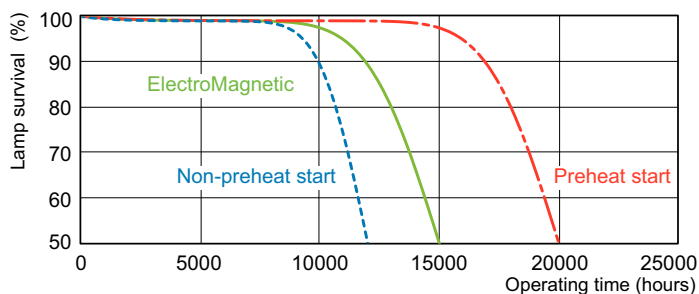

Life Expectancy Diagram - MASTER TL-D 90 De Luxe 18W/952 SLV/10