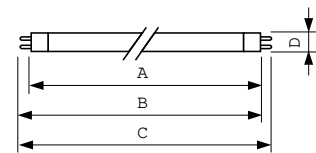

Dane produktu

Informacje ogólne		Eksploatacja i połączenie elektryczne	
Podstawa-nasadka	G5 [G5]	Zużycie energii	7,1 W
Wartość referencyjna pomiaru strumienia	Sphere	Lamp Current (Nom)	0,145 A
Trwałość do przygaśnięcia do 50% (Nom)	10 000 h	Napięcie (Nom)	56 V
Dane techniczne oświetlenia		Napięcie (Nom)	56 V
Kod barwy	33-640	Układy sterowania i ściemnianie	
Strumień Świetlny	380 lm	Z możliwością przyciemniania	Tak
Oznaczenie koloru	Chłodny biały (CW)	Mechanika i korpus	
Współrzędna Chromatyczności X (Nom)	0,38	Kształt bańki	T5 [16 mm (T5)]
Współrzędna Chromatyczności Y (Nom)	0,38	Certyfikaty i zastosowania	
Skorelowana Temperatura Barwowa (Nom)	4000 K	Klasa Efektywności Energetycznej	G
Skuteczność świetlna (znamionowa) (Nom)	51 lm/W	Zawartość rtęci (Hg) (Max)	2,5 mg
Wskaźnik oddawania barw (CRI)	59	Zawartość rtęci (Hg) (Nom)	4,4 mg

Product	D (max)	A (max)	B (max)	B (min)	C (max)
TL Mini 8W/33-640 FAM/10X25BOX	16 mm	288,3 mm	295,4 mm	293,0 mm	302,5 mm

Dane fotometryczne

Spectral Power Distribution Colour - TL Mini 8W/33-640 FAM/10X25BOX