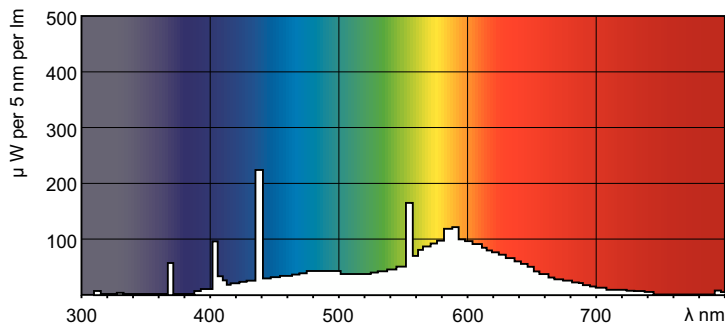

Dane produktu

Informacje ogólne		Eksploatacja i połączenie elektryczne	
Podstawa-nasadka	G5 [G5]	Zużycie energii	7,1 W
Wartość referencyjna pomiaru strumienia	Sphere	Lamp Current (Nom)	0,145 A
Trwałość do przygaśnięcia do 50% (Nom)	10 000 h	Napięcie (Nom)	56 V
Dane techniczne oświetlenia		Napięcie (Nom)	56 V
Kod barwy	33-640	Układy sterowania i ściemnianie	
Strumień Świetlny	380 lm	Z możliwością przyciemniania	Tak
Oznaczenie koloru	Chłodny biały (CW)	Mechanika i korpus	
Współrzędna Chromatyczności X (Nom)	0,38	Kształt bańki	T5 [16 mm (T5)]
Współrzędna Chromatyczności Y (Nom)	0,38	Certyfikaty i zastosowania	
Skorelowana Temperatura Barwowa (Nom)	4000 K	Klasa Efektywności Energetycznej	G
Skuteczność świetlna (znamionowa) (Nom)	51 lm/W	Zawartość rtęci (Hg) (Max)	2,5 mg
Wskaźnik oddawania barw (CRI)	59	Zawartość rtęci (Hg) (Nom)	4,4 mg

Product	D (max)	A (max)	B (max)	B (min)	C (max)
TL Mini 8W/33-640 FAM/10X25BOX	16 mm	288,3 mm	295,4 mm	293,0 mm	302,5 mm

Dane fotometryczne

Spectral Power Distribution Colour - TL Mini 8W/33-640 FAM/10X25BOX