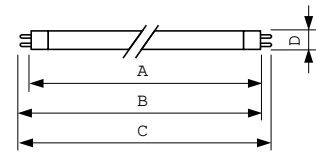

TL Mini Standard

Zużycie energii elektrycznej w kWh/1000 h	6 kWh
Numer Rejestracyjny EPREL	423488
Dane techniczne produktu	
Full EOC	871150071583827
Nazwa produktu na zamówieniu	TL Mini 6W/33-640 FAM/10X25BOX
Kod zamówienia	71583827

Numerator - Quantity Per Pack	1
Numerator - Packs per outer box	250
Numer materiału (12NC)	928000503340
Pełna nazwa produktu	TL Mini 6W/33-640 na FAM/10X25BOX
EAN/UPC - Opakowanie	8711500715852

Rysunki techniczne