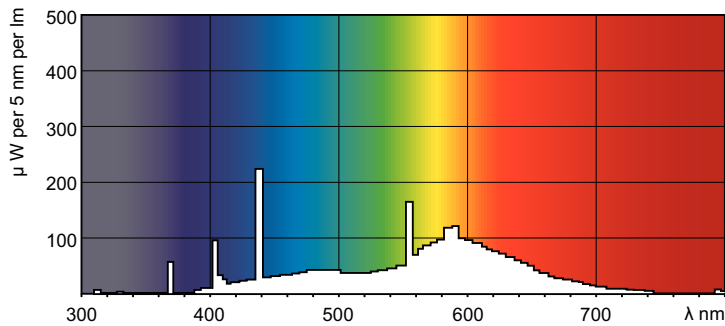

### Dane produktu

Informacje ogólne		Eksploatacja i połączenie elektryczne	
Podstawa-nasadka	G5 [G5]	Zużycie energii	6,0 W
Wartość referencyjna pomiaru strumienia	Sphere	Lamp Current (Nom)	0,160 A
Trwałość do przygaśnięcia do 50% (Nom)	10 000 h	Napięcie (Nom)	42 V
Dane techniczne oświetlenia		Napięcie (Nom)	42 V
Kod barwy	33-640	Układy sterowania i ściemnianie	
Strumień Świetlny	260 lm	Z możliwością przyciemniania	Tak
Oznaczenie koloru	Chłodny biały (CW)	Mechanika i korpus	
Współrzędna Chromatyczności X (Nom)	0,38	Kształt bańki	T5 [16 mm (T5)]
Współrzędna Chromatyczności Y (Nom)	0,38	Certyfikaty i zastosowania	
Skorelowana Temperatura Barwowa (Nom)	4000 K	Klasa Efektywności Energetycznej	G
Skuteczność świetlna (znamionowa) (Nom)	43 lm/W	Zawartość rtęci (Hg) (Max)	2,5 mg
Wskaźnik oddawania barw (CRI)	59	Zawartość rtęci (Hg) (Nom)	4,4 mg

### Dane fotometryczne

Spectral Power Distribution Colour - TL Mini 6W/33-640 FAM/10X25BOX