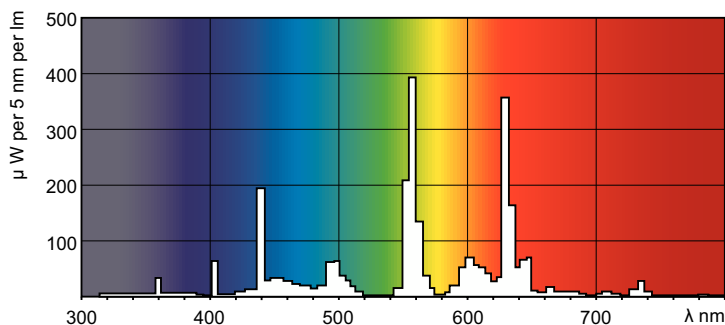

MASTER TL5 HO

Kod zamówienia	71045155
Numerator - Quantity Per Pack	1
Numerator - Packs per outer box	40
Materiał Nr (12NC)	927929584057
Pełna nazwa produktu	MASTER TL5 HO 80W/840 1SL/40

EAN/UPC – Opakowanie	8711500868862
EAN/UPC - Product/Case	8711500710451

Rysunki techniczne

Product	D (max)	A (max)	B (max)	B (min)	C (max)
MASTER TL5 HO 80W/840 SLV/40	17 mm	1 449,0 mm	1 456,1 mm	1 453,7 mm	1 463,2 mm

Dane fotometryczne

Spectral Power Distribution Colour - MASTER TL5 HO 80W/840 SLV/40

Okres eksploatacji