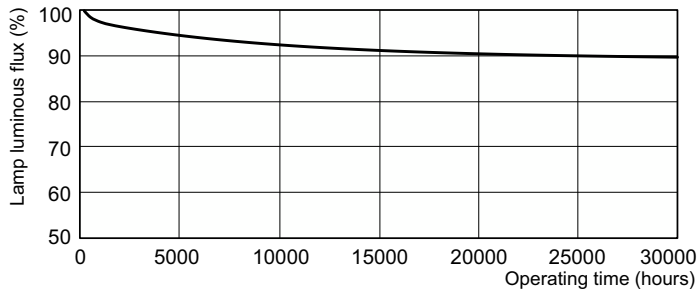

MASTER TL5 HO

Okres eksploatacji

Lumen Maintenance Diagram - MASTER TL5 HO 80W/840 SLV/40