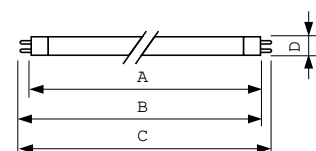

MASTER TL5 HO

Kod zamówienia	71045155
Numerator - Quantity Per Pack	1
Numerator - Packs per outer box	40
Materiał Nr (12NC)	927929584057
Pełna nazwa produktu	MASTER TL5 HO 80W/840 1SL/40

EAN/UPC – Opakowanie	8711500868862
EAN/UPC - Product/Case	8711500710451

Rysunki techniczne

Product	D (max)	A (max)	B (max)	B (min)	C (max)
MASTER TL5 HO 80W/840 SLV/40	17 mm	1 449,0 mm	1 456,1 mm	1 453,7 mm	1 463,2 mm