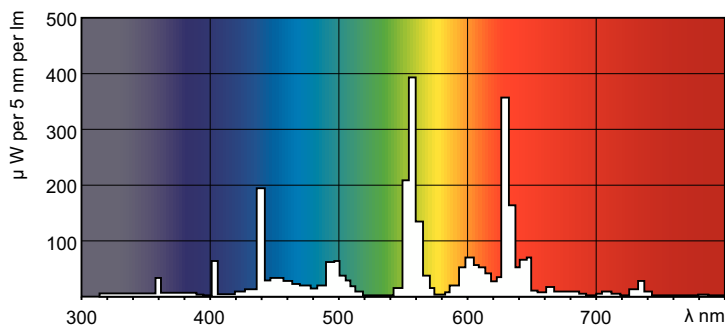

### Dane produktu

Informacje ogólne	
Podstawa-nasadka	G5 [G5]
Cechy	na [Not Applicable]
Wartość referencyjna pomiaru strumienia	Sphere

Dane techniczne oświetlenia	
Kod barwy	840 [CCT of 4000K]
Strumień Świetlny	4 500 lm
Oznaczenie koloru	Chłodny biały (CW)
Współrzędna Chromatyczności X (Nom)	0,38
Współrzędna Chromatyczności Y (Nom)	0,38
Skorelowana Temperatura Barwowa (Nom)	4000 K
Skuteczność świetlna (znamionowa) (Nom)	83 lm/W
Wskaźnik oddawania barw (CRI)	80

## Rysunki techniczne

Product	D (max)	A (max)	B (max)	B (min)	C (max)
MASTER TL5 HO 54W/840 SLV/40	17 mm	1 149,0 mm	1 156,1 mm	1 153,7 mm	1 163,2 mm

## Dane fotometryczne

Spectral Power Distribution Colour - MASTER TL5 HO 54W/840 SLV/40