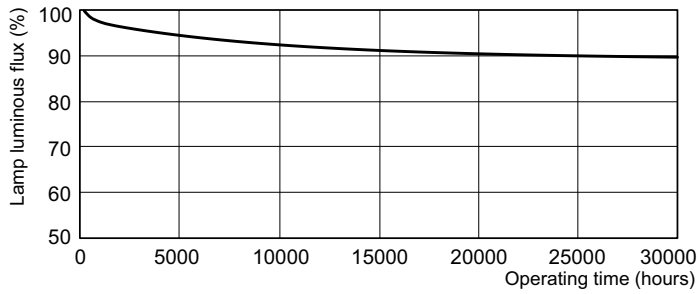

MASTER TL5 HO

Okres eksploatacji

Lumen Maintenance Diagram - MASTER TL5 HO 54W/840 SLV/40