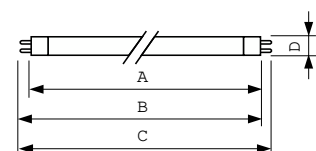

Certyfikaty i zastosowania	
Klasa Efektywności Energetycznej	G
Zawartość rtęci (Hg) (Nom)	1,2 mg
Zużycie energii elektrycznej w kWh/1000 h	55 kWh
Numer Rejestracyjny EPREL	423564

Dane techniczne produktu	
Full EOC	871150064318655
Nazwa produktu na zamówieniu	MASTER TL5 HO 54W/840 SLV/40

## Rysunki techniczne

Product	D (max)	A (max)	B (max)	B (min)	C (max)
MASTER TL5 HO 54W/840 SLV/40	17 mm	1 149,0 mm	1 156,1 mm	1 153,7 mm	1 163,2 mm