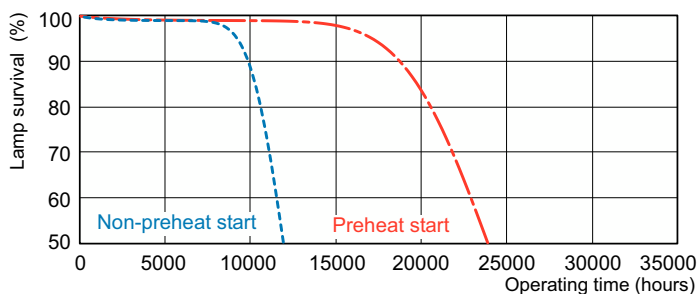

Dane fotometryczne

Spectral Power Distribution Colour - MASTER TL5 HE 35W/840 SLV/40

Okres eksploatacji

Life Expectancy Diagram - MASTER TL5 HE 35W/840 SLV/40

Life Expectancy Diagram - MASTER TL5 HE 35W/840 SLV/40