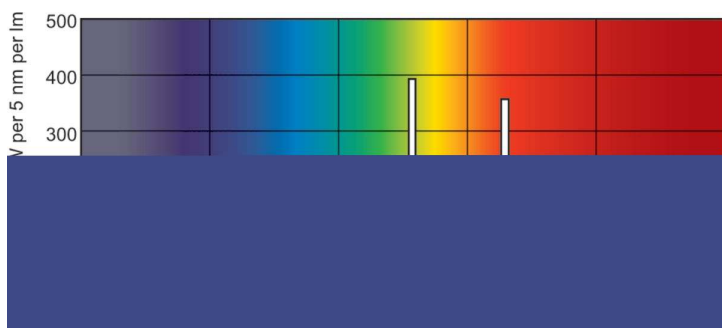

Dane produktu

Informacje ogólne	
Podstawa-nasadka	G5 [G5]
Cechy	na [Not Applicable]
Wartość referencyjna pomiaru strumienia	Sphere

Dane techniczne oświetlenia	
Kod barwy	840 [CCT of 4000K]
Strumień Świetlny	3 315 lm
Oznaczenie koloru	Chłodny biały (CW)
Współrzędna Chromatyczności X (Nom)	0,38
Współrzędna Chromatyczności Y (Nom)	0,38
Skorelowana Temperatura Barwowa (Nom)	4000 K
Skuteczność świetlna (znamionowa) (Nom)	94 lm/W
Wskaźnik oddawania barw (CRI)	80

Certyfikaty i zastosowania	
Klasa Efektywności Energetycznej	F
Zawartość rtęci (Hg) (Nom)	1,2 mg
Zużycie energii elektrycznej w kWh/1000 h	35 kWh
Numer Rejestracyjny EPREL	423543

MASTER TL5 HE

Dane techniczne produktu	
Full EOC	871150063952355
Nazwa produktu na zamówieniu	MASTER TL5 HE 35W/840 SLV/40
Kod zamówienia	63952355
Numerator - Quantity Per Pack	1
Numerator - Packs per outer box	40

Dane fotometryczne

Spectral Power Distribution Colour - MASTER TL5 HE 35W/840 SLV/40

Okres eksploatacji

Life Expectancy Diagram - MASTER TL5 HE 35W/840 SLV/40

Life Expectancy Diagram - MASTER TL5 HE 35W/840 SLV/40