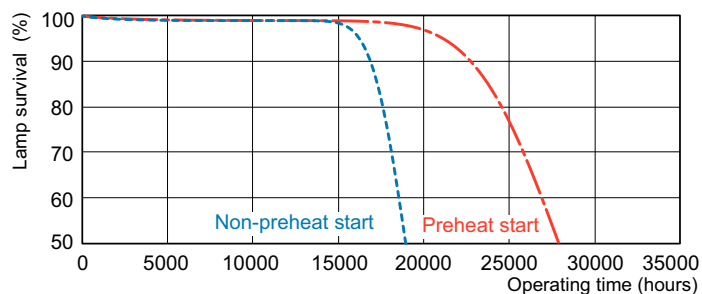

Dane fotometryczne

Spectral Power Distribution Colour - MASTER TL5 HE 35W/840 SLV/40

Okres eksploatacji

Life Expectancy Diagram - MASTER TL5 HE 35W/840 SLV/40

Life Expectancy Diagram - MASTER TL5 HE 35W/840 SLV/40