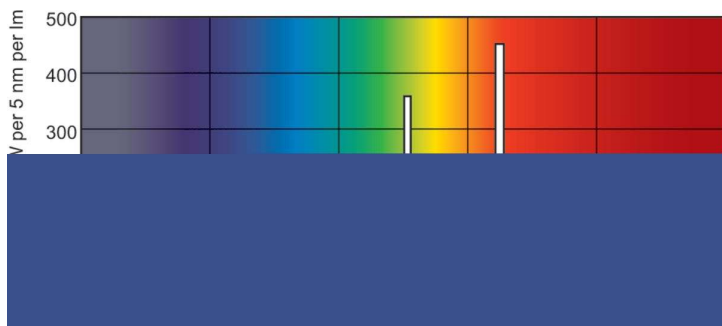

Dane produktu

Informacje ogólne	
Podstawa-nasadka	G5 [G5]
Cechy	na [Not Applicable]
Wartość referencyjna pomiaru strumienia	Sphere

Dane techniczne oświetlenia	
Kod barwy	830 [CCT of 3000K]
Strumień Świetlny	2 675 lm
Oznaczenie koloru	barwa ciepło-biała (WW)
Współrzędna Chromatyczności X (Nom)	0,44
Współrzędna Chromatyczności Y (Nom)	0,403
Skorelowana Temperatura Barwowa (Nom)	3000 K
Skuteczność świetlna (znamionowa) (Nom)	96 lm/W
Wskaźnik oddawania barw (CRI)	82

Certyfikaty i zastosowania	
Klasa Efektywności Energetycznej	F
Zawartość rtęci (Hg) (Nom)	1,2 mg
Zużycie energii elektrycznej w kWh/1000 h	29 kWh
Numer Rejestracyjny EPREL	423460

MASTER TL5 HE

Dane techniczne produktu	
Full EOC	871150063946255
Nazwa produktu na zamówieniu	MASTER TL5 HE 28W/830 SLV/40
Kod zamówienia	63946255
Numerator - Quantity Per Pack	1
Numerator - Packs per outer box	40

Dane fotometryczne

Spectral Power Distribution Colour - MASTER TL5 HE 28W/830 SLV/40

Okres eksploatacji

Life Expectancy Diagram - MASTER TL5 HE 28W/830 SLV/40

Life Expectancy Diagram - MASTER TL5 HE 28W/830 SLV/40