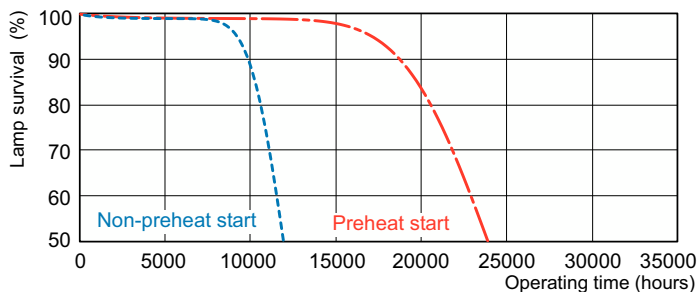

Dane produktu

Informacje ogólne	
Podstawa-nasadka	G5 [G5]
Cechy	na [Not Applicable]
Wartość referencyjna pomiaru strumienia	Sphere

Dane techniczne oświetlenia	
Kod barwy	830 [CCT of 3000K]
Strumień Świetlny	2 675 lm
Oznaczenie koloru	barwa ciepło-biała (WW)
Współrzędna Chromatyczności X (Nom)	0,44
Współrzędna Chromatyczności Y (Nom)	0,403
Skorelowana Temperatura Barwowa (Nom)	3000 K
Skuteczność świetlna (znamionowa) (Nom)	96 lm/W
Wskaźnik oddawania barw (CRI)	82

Materiał Nr (12NC)	927926583055
Pełna nazwa produktu	MASTER TL5 HE 28W/830 1SL/40
EAN/UPC – Opakowanie	8711500867582
EAN/UPC - Product/Case	8711500639462

Rysunki techniczne

1

Product	D (max)	A (max)	B (max)	B (min)	C (max)
MASTER TL5 HE 28W/830 SLV/40	17 mm	1 149,0 mm	1 156,1 mm	1 153,7 mm	1 163,2 mm

Dane fotometryczne

Spectral Power Distribution Colour - MASTER TL5 HE 28W/830 SLV/40

Okres eksploatacji

Life Expectancy Diagram - MASTER TL5 HE 28W/830 SLV/40

Life Expectancy Diagram - MASTER TL5 HE 28W/830 SLV/40