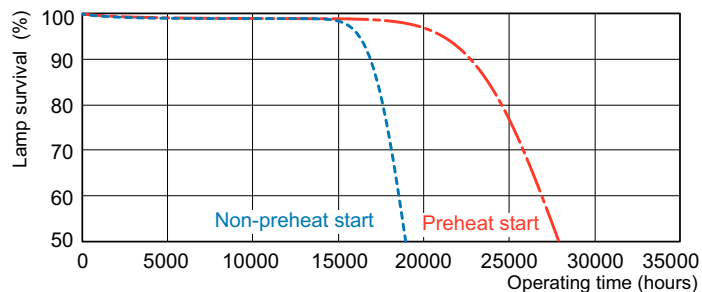

Dane produktu

Informacje ogólne	
Podstawa-nasadka	G5 [G5]
Cechy	na [Not Applicable]
Wartość referencyjna pomiaru strumienia	Sphere

Dane techniczne oświetlenia	
Kod barwy	830 [CCT of 3000K]
Strumień Świetlny	2 675 lm
Oznaczenie koloru	barwa ciepło-biała (WW)
Współrzędna Chromatyczności X (Nom)	0,44
Współrzędna Chromatyczności Y (Nom)	0,403
Skorelowana Temperatura Barwowa (Nom)	3000 K
Skuteczność świetlna (znamionowa) (Nom)	96 lm/W
Wskaźnik oddawania barw (CRI)	82

Dane fotometryczne

Spectral Power Distribution Colour - MASTER TL5 HE 28W/830 SLV/40

Okres eksploatacji

Life Expectancy Diagram - MASTER TL5 HE 28W/830 SLV/40

Life Expectancy Diagram - MASTER TL5 HE 28W/830 SLV/40