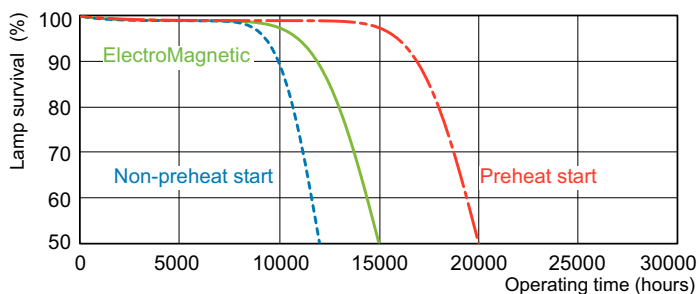

Okres eksploatacji

Life Expectancy Diagram - MASTER TL-D Super 80 70W/840 SLV/25