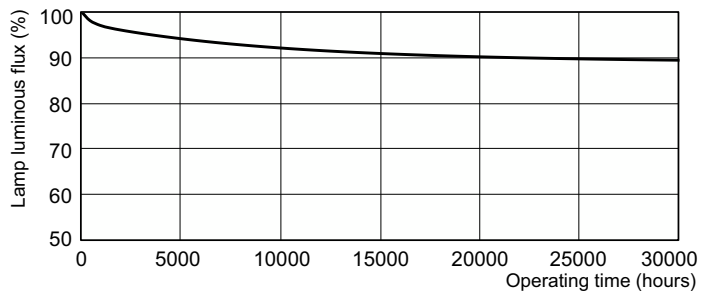

Product	D (max)	A (max)	B (max)	B (min)	C (max)
MASTER TL-D Super 80 70W/840 SLV/25	28 mm	1763,8 mm	1770,9 mm	1768,5 mm	1778 mm

Dane fotometryczne

Spectral Power Distribution Colour - MASTER TL-D Super 80 70W/840 SLV/25

Okres eksploatacji

Life Expectancy Diagram - MASTER TL-D Super 80 70W/840 SLV/25

Life Expectancy Diagram - MASTER TL-D Super 80 70W/840 SLV/25

MASTER TL-D Super 80

Okres eksploatacji

Lumen Maintenance Diagram - MASTER TL-D Super 80 70W/840 SLV/25