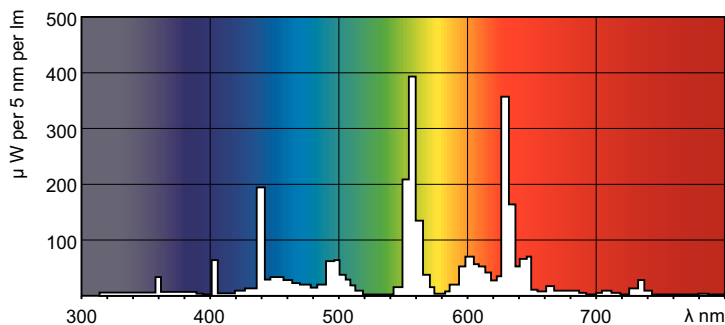

MASTER TL-D Super 80

MASTER TL-D Super 80 70W/840 1SL/25

Światłówka MASTER TL-D Super 80 zapewnia wyższy strumień świetlny na wat pobranej mocy i lepsze oddawanie barw niż światłówki TL-D o standardowych barwach. Ponadto zawiera mniej rtęci. Lampę można instalować w istniejących oprawach do źródeł TL-D.

Dane produktu

Informacje ogólne	
Podstawa-nasadka	G13 [Medium Bi-Pin Fluorescent]
Wartość referencyjna pomiaru strumienia	Sphere
Trwałość do przygaśnięcia do 50% (Nom)	15 000 h

Dane techniczne oświetlenia	
Kod barwy	840 [CCT of 4000K]
Strumień Świetlny	6 200 lm
Oznaczenie koloru	Chłodny biały (CW)
Współrzędna Chromatyczności X (Nom)	0,38
Współrzędna Chromatyczności Y (Nom)	0,38
Skorelowana Temperatura Barwowa (Nom)	4000 K
Skuteczność świetlna (znamionowa) (Nom)	89 lm/W
Wskaźnik oddawania barw (CRI)	81

Certyfikaty i zastosowania	
Klasa Efektywności Energetycznej	G
Zawartość rtęci (Hg) (Max)	3 mg
Zawartość rtęci (Hg) (Nom)	3,0 mg
Zużycie energii elektrycznej w kWh/1000 h	70 kWh

MASTER TL-D Super 80

Numer Rejestracyjny EPREL	423436
Dane techniczne produktu	
Full EOC	871150061592340
Nazwa produktu na zamówieniu	MASTER TL-D Super 80 70W/840 SLV/25
Kod zamówienia	61592340
Numerator - Quantity Per Pack	1

Product	D (max)	A (max)	B (max)	B (min)	C (max)
MASTER TL-D Super 80 70W/840 SLV/25	28 mm	1763,8 mm	1770,9 mm	1768,5 mm	1778 mm

Dane fotometryczne

Spectral Power Distribution Colour - MASTER TL-D Super 80 70W/840 SLV/25