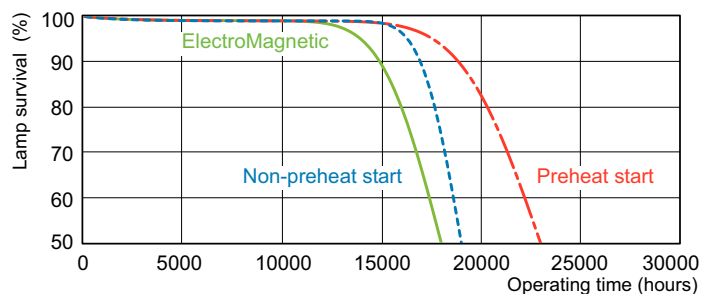

Product	D (max)	A (max)	B (max)	B (min)	C (max)
MASTER TL-D Super 80 70W/840 SLV/25	28 mm	1763,8 mm	1770,9 mm	1768,5 mm	1778 mm

Dane fotometryczne

Spectral Power Distribution Colour - MASTER TL-D Super 80 70W/840 SLV/25

Okres eksploatacji

Life Expectancy Diagram - MASTER TL-D Super 80 70W/840 SLV/25

Life Expectancy Diagram - MASTER TL-D Super 80 70W/840 SLV/25

MASTER TL-D Super 80

Okres eksploatacji

Lumen Maintenance Diagram - MASTER TL-D Super 80 70W/840 SLV/25