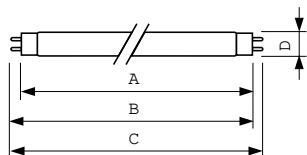

MASTER TL-D Super 80

Dane techniczne produktu	
Full EOC	871150070280740
Nazwa produktu na zamówieniu	MASTER TL-D Super 80 15W/840 SLV/25
Kod zamówienia	70280740
Numerator - Quantity Per Pack	1
Numerator - Packs per outer box	25

Materiał Nr (12NC)	927922284014
Pełna nazwa produktu	MASTER TL-D Super 80 15W/840 1SL/25
EAN/UPC - Opakowanie	8711500722317
EAN/UPC - Product/Case	8711500702807

Rysunki techniczne

Product	D (max)	A (max)	B (max)	B (min)	C (max)
MASTER TL-D Super 80 15W/840 SLV/25	28 mm	437,4 mm	444,5 mm	442,1 mm	451,6 mm