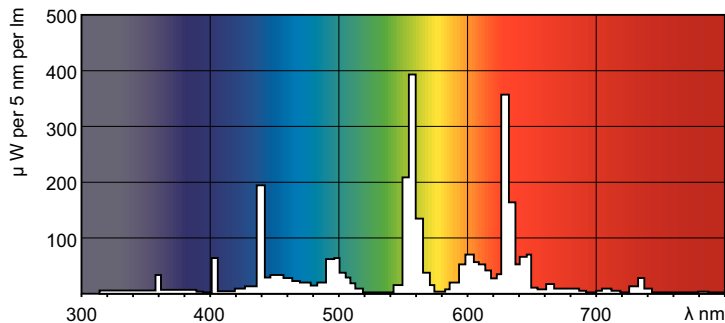

MASTER TL-D Super 80

MASTER TL-D Super 80 15W/840 1SL/25

Światłówka MASTER TL-D Super 80 zapewnia wyższy strumień świetlny na wat pobranej mocy i lepsze oddawanie barw niż światłówki TL-D o standardowych barwach. Ponadto zawiera mniej rtęci. Lampę można instalować w istniejących oprawach do źródeł TL-D.

Dane produktu

Informacje ogólne	
Podstawa-nasadka	G13 [Medium Bi-Pin Fluorescent]
Wartość referencyjna pomiaru strumienia	Sphere
Trwałość do przygaśnięcia do 50% (Nom)	15 000 h

Dane techniczne oświetlenia	
Kod barwy	840 [CCT of 4000K]
Strumień Świetlny	1 000 lm
Oznaczenie koloru	Chłodny biały (CW)
Współrzędna Chromatyczności X (Nom)	0,38
Współrzędna Chromatyczności Y (Nom)	0,38
Skorelowana Temperatura Barwowa (Nom)	4000 K
Skuteczność świetlna (znamionowa) (Nom)	67 lm/W
Wskaźnik oddawania barw (CRI)	82

Certyfikaty i zastosowania	
Klasa Efektywności Energetycznej	G
Zawartość rtęci (Hg) (Nom)	1,7 mg
Zużycie energii elektrycznej w kWh/1000 h	16 kWh
Numer Rejestracyjny EPREL	423408

MASTER TL-D Super 80

Dane techniczne produktu	
Full EOC	871150070280740
Nazwa produktu na zamówieniu	MASTER TL-D Super 80 15W/840 SLV/25
Kod zamówienia	70280740
Numerator - Quantity Per Pack	1
Numerator - Packs per outer box	25

Dane fotometryczne

Spectral Power Distribution Colour - MASTER TL-D Super 80 15W/840 SLV/25

Okres eksploatacji

Life Expectancy Diagram - MASTER TL-D Super 80 15W/840 SLV/25

Life Expectancy Diagram - MASTER TL-D Super 80 15W/840 SLV/25