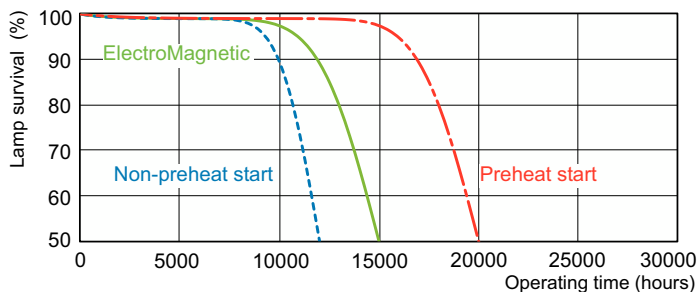

Dane fotometryczne

Spectral Power Distribution Colour - MASTER TL-D Super 80 15W/840 SLV/25

Okres eksploatacji

Life Expectancy Diagram - MASTER TL-D Super 80 15W/840 SLV/25

Life Expectancy Diagram - MASTER TL-D Super 80 15W/840 SLV/25