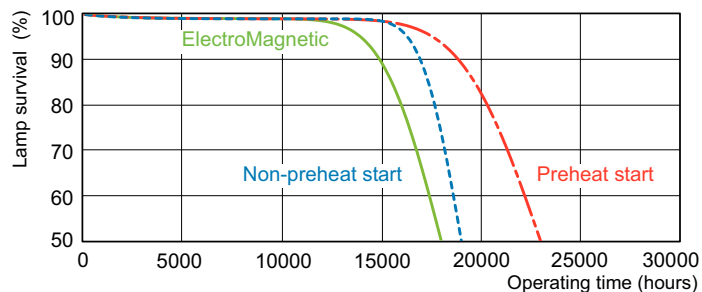

Dane fotometryczne

Spectral Power Distribution Colour - MASTER TL-D Super 80 15W/840 SLV/25

Okres eksploatacji

Life Expectancy Diagram - MASTER TL-D Super 80 15W/840 SLV/25

Life Expectancy Diagram - MASTER TL-D Super 80 15W/840 SLV/25