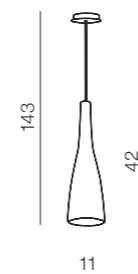

Bari

Sunset

new 72

73

**Bari table**

DEL-8348-1T  
G9 1x MAX 40W  
metal/crystal

**Bari 1**

DEL-8348-1P  
G9 1x MAX 40W  
metal/crystal

**Bari 4**

DEL-8348-4P  
G9 4x MAX 40W  
metal/crystal

**Sunset 1**

MD1030-1A  
E14 1x 40W  
glass/metal  
purple/chrome

**Sunset 3**

MD1030-3A  
E14 3x 40W  
glass/metal  
purple/chrome

**Sunset 6**

MD1030-6A  
E14 6x 40W  
glass/metal  
purple/chrome