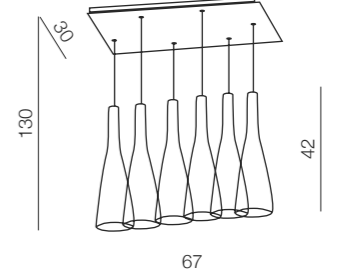

Bari

Sunset

new 72

73

**Bari table**

DEL-8348-1T  
G9 1x MAX 40W  
metal/crystal

**Bari 1**

DEL-8348-1P  
G9 1x MAX 40W  
metal/crystal

**Bari 4**

DEL-8348-4P  
G9 4x MAX 40W  
metal/crystal

**Sunset 1**

MD1030-1A  
E14 1x 40W  
glass/metal  
purple/chrome

**Sunset 3**

MD1030-3A  
E14 3x 40W  
glass/metal  
purple/chrome

**Sunset 6**

MD1030-6A  
E14 6x 40W  
glass/metal  
purple/chrome