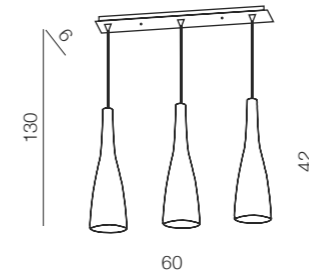

Bari

Sunset

new 72

73

**Bari table**

DEL-8348-1T  
G9 1x MAX 40W  
metal/crystal

**Bari 1**

DEL-8348-1P  
G9 1x MAX 40W  
metal/crystal

**Bari 4**

DEL-8348-4P  
G9 4x MAX 40W  
metal/crystal

**Sunset 1**

MD1030-1A  
E14 1x 40W  
glass/metal  
purple/chrome

**Sunset 3**

MD1030-3A  
E14 3x 40W  
glass/metal  
purple/chrome

**Sunset 6**

MD1030-6A  
E14 6x 40W  
glass/metal  
purple/chrome