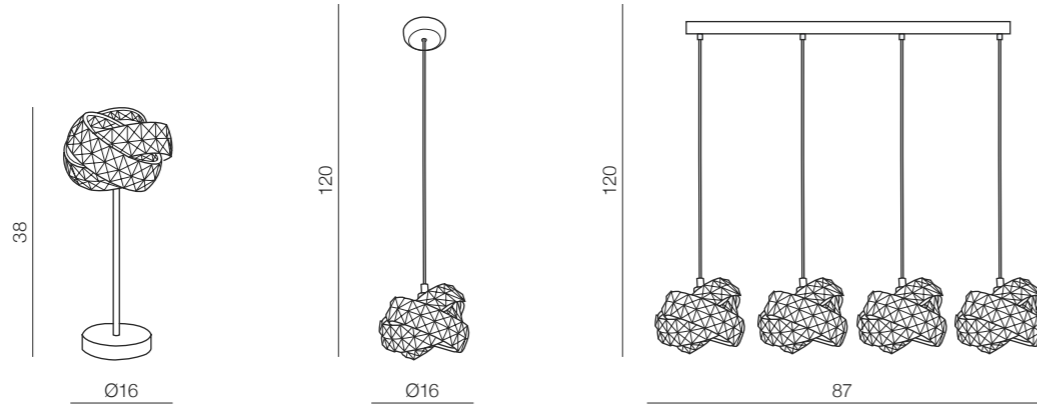

Bari

Sunset

new 72

73

**Bari table**

DEL-8348-1T  
G9 1x MAX 40W  
metal/crystal

**Bari 1**

DEL-8348-1P  
G9 1x MAX 40W  
metal/crystal

**Bari 4**

DEL-8348-4P  
G9 4x MAX 40W  
metal/crystal

**Sunset 1**

MD1030-1A  
E14 1x 40W  
glass/metal  
purple/chrome

**Sunset 3**

MD1030-3A  
E14 3x 40W  
glass/metal  
purple/chrome

**Sunset 6**

MD1030-6A  
E14 6x 40W  
glass/metal  
purple/chrome