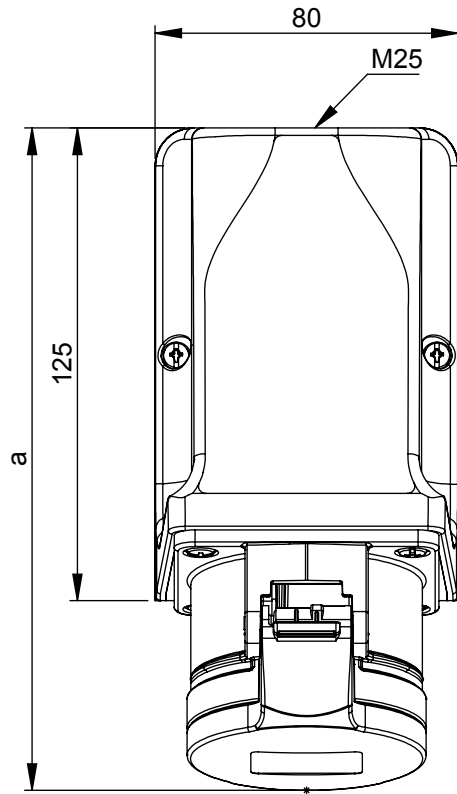

Maßskizze / dimensional drawing

Benennung: **Wandsteckdose IP44 (durchschleifbar)**

description: **Wall socket IP44 (wiring-through)**

Teilenummer / part number: **913-*, 914-*, 915-*, 917-*v, 923-*, 924-*, 925-*, 927-*v**

b=Höhe/height
Neigung/angle=15°

Ampere	16				32			
Pole	3	4	5	7	3	4	5	7
a [mm]	175	176	176	176	188	188	188	188
b [mm]	127	130	133	133	136	136	141	141
M [mm]	3x25	3x25	3x25	3x25	3x25	3x25	3x25	3x25