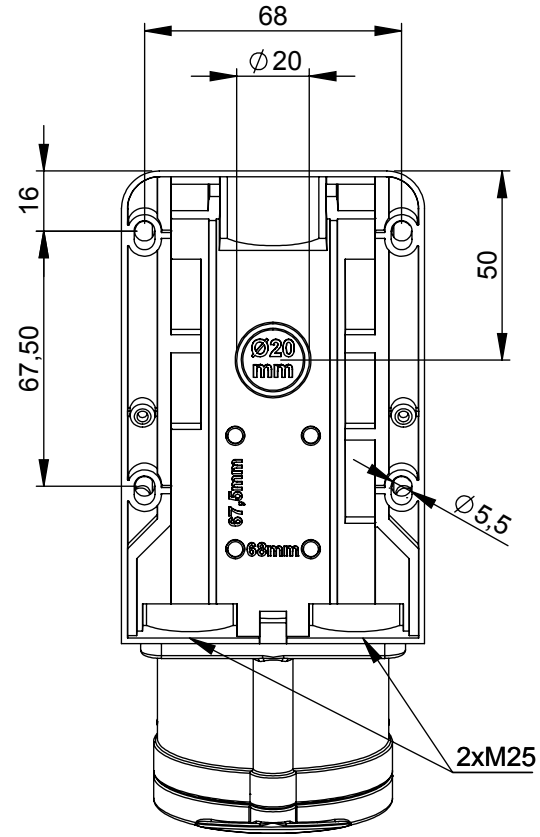

Maßskizze / dimensional drawing

Benennung: **Wandsteckdose IP44 (durchschleifbar)**

description: **Wall socket IP44 (wiring-through)**

Teilenummer / part number: **913-*, 914-*, 915-*, 917-*v, 923-*, 924-*, 925-*, 927-*v**

b=Höhe/height
Neigung/angle=15°

Ampere	16				32			
Pole	3	4	5	7	3	4	5	7
a [mm]	175	176	176	176	188	188	188	188
b [mm]	127	130	133	133	136	136	141	141
M [mm]	3x25	3x25	3x25	3x25	3x25	3x25	3x25	3x25