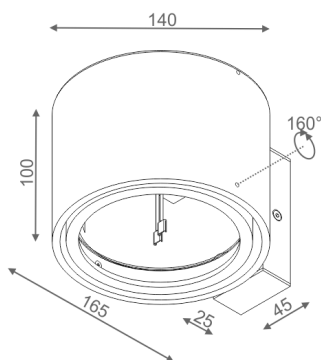

Tolerancja wymiarowa $\pm 1\text{mm}$