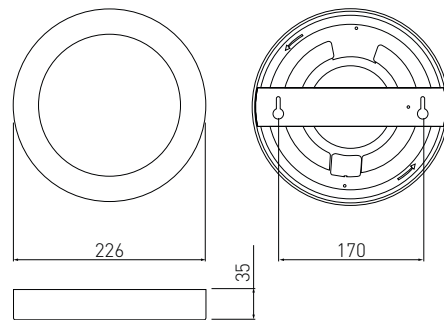

BOLERO

LD-BLRKW18W-61

LD-BLROK18W-61

LD-BLRKW18W-61	18 W	3000 K / 4000 K / 6400 K	1600 lm	475 g	5902801020100
LD-BLROK18W-61				560 g	5902801020117

LD-BLRKW18W-61

LD-BLROK18W-61