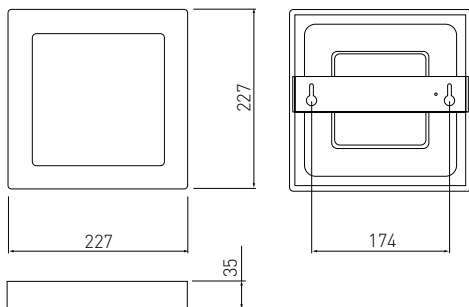

BOLERO

LD-BLRKW18W-61

LD-BLROK18W-61

LD-BLRKW18W-61	18 W	3000 K / 4000 K / 6400 K	1600 lm	475 g	5902801020100
LD-BLROK18W-61				560 g	5902801020117

LD-BLRKW18W-61

LD-BLROK18W-61