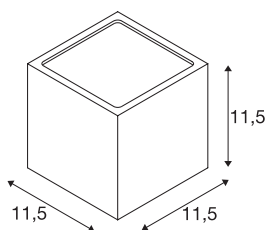

SITRA CUBE

lampa ścienna outdoor, TCR-TSE, IP44, biała, maks. 18W

Lampa ścienna SITRA CUBE w kształcie kostki z lakierowanego aluminium. Ze względu na umiejscowienie obu opraw zamontowana lampa generuje dwa identyczne stożki świetlne zwrócone w przeciwnych kierunkach (UP/-DOWN). Dzięki stopniowi ochrony IP44 nadaje się do użytku na zewnątrz. Dostępna w kilku wersjach kolorystycznych lampę podłącza się do napięcia sieciowego 230 V.

DANE TECHNICZNE

Nr artykułu	232531
Oprawa	GX53
Źródło światła	TCR-TSE
Liczba opraw	2
Dołączony iluminator	Nie
Różne wyjścia światła	2
Kod IP	IP 44
Montaż	Wersja natynkowa
Szczegóły dotyczące montażu	Wersja ścienna
Pierwotne napięcie znamionowe	220-240V ~50/60Hz
Klasy ochrony	I
Wydajność	9 W
Kolor	biały
Emisja światła	bezpośrednie - pośrednie
Szerokość	10.8 cm
Wysokość	11.5 cm
Głębokość	11 cm
Waga netto	1.228 kg
Waga brutto	1.303 kg
Strona BIG WHITE	622