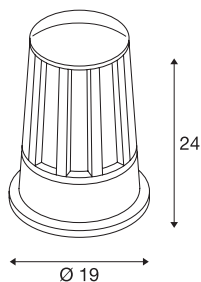

CONE

lampa podłogowa outdoor, A60 IP54, antracytowa, maks. 100W

Stożkowa lampa podłogowa CONE do użytku na zewnątrz jest wykonana z aluminium. Osłona źródła światła jest wykonana z przezroczystego szkła strukturalnego. Możliwość podłączania do siebie kolejnych lamp ułatwia instalację na zewnątrz. Do wyboru są dwie wersje kolorystyczne ze stopniem ochrony IP54.

DANE TECHNICZNE

Nr artykułu	230435
Liczba opraw	1
Kod IP	IP 54
Klasa odporności na uderzenia	IK 05
Odporność na uderzenia	0.7 Joule
Montaż	Wersja natynkowa
Szczegóły dotyczące montażu	Wersja podłogowa
Pierwotne napięcie znamionowe	220-240V ~50/60Hz
Klasy ochrony	I
Wydajność	100 W
Kolor	antracyt
Emisja światła	bezpośrednie - pośrednie
Wysokość	24 cm
średnica	19 cm
Waga netto	2.496 kg
Waga brutto	2.808 kg
Strona BIG WHITE	551