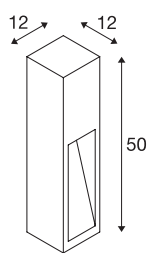

RUSTY SLOT 50

lampa podłogowa outdoor, TC-DSE, IP44, żelazo żarzewiałe, D/S/W 12/12/50 cm, maks. 11W

Lampy podłogowe o oświetleniu pośrednim z serii RUSTY SLOT zachwycają swoim niezwykłym rdzawym wyglądem. Został on osiągnięty poprzez specjalną obróbkę chemiczną zastosowanej stali FeCSi. Dzięki temu lampa jest unikatowa i absolutnie wyjątkowa w każdej instalacji. Dzięki stopniowi ochrony IP44 nadaje się do użytku na zewnątrz. Opcjonalnie dostępny jest kołek do wbijania w grunt oraz skrzynka przyłączeniowa zapewniająca bezpieczne połączenie elektryczne w kwadratowym trzonie lampy. Dwie dostępne wersje podłącza się do napięcia sieciowego 230V.

DANE TECHNICZNE

Nr artykułu	229410
Liczba opraw	1
Kod IP	IP 44
Montaż	Wersja natynkowa
Szczegóły dotyczące montażu	Wersja podłogowa
Pierwotne napięcie znamionowe	220-240V ~50/60Hz
Klasy ochrony	II
Wydajność	11 W
Kolor	rdza
Rozkład natężenia oświetlenia	Asymetryczne
Emisja światła	bezpośrednie
Długość	12 cm
Szerokość	12 cm
Wysokość	50 cm
Waga netto	12.37 kg
Waga brutto	12.816 kg
Strona BIG WHITE	524