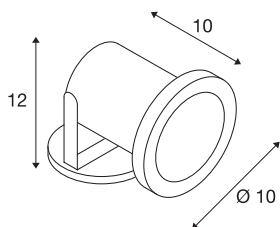

## NAUTILUS

reflektor outdoor, QR-C51, IP67, stal nierdzewna 304, maks. 35W

Przenośne reflektory z serii NAUTILUS to bestsellery typu „plug & play” firmy SLV, które od wielu lat upiększają niezliczone komercyjne i prywatne powierzchnie zewnętrzne. Powody są oczywiste: wysoka jakość bez kompromisów w zakresie niezawodności i elastyczności. Oświetlenie zewnętrzne NAUTILUS zapewnia niezrównaną atmosferę i olśniewający efekt w ogrodzie, zarówno w mroźną noc zimą, jak i w ciepły letni wieczór. Światło lamp Nautilus pomoże Ci wyeksponować kwiaty, drzewa lub oczka wodne w ogrodzie. Seria oświetlenia NAUTILUS obejmuje wiele wersji różnego typu, kształtu oraz w różnych kolorach, z przewodem zakończonym wtyczką lub bez zakończenia, mocowanych na podstawie lub z kolcem do wbijania w grunt. W przypadku lamp z oprawą żarówki GU10 należy zwrócić uwagę na maksymalne wymiary oraz moc stosowanego źródła światła (źródło światła nie należy do zakresu dostawy). Daj się zainspirować różnorodnym zaletom klasycznych modeli lamp SLV!

## DANE TECHNICZNE

Nr artykułu	229090
Oprawa	GX5.3
Źródło światła	QR-C51
Liczba opraw	1
Dołączony iluminator	Nie
Zakres przechyłu	180 °
Obrotowa lub przechylna	Wersja przechylna
Kod IP	IP 67
Klasa odporności na uderzenia	IK 03
Montaż	Wersja natynkowa
Szczegóły dotyczące montażu	Wersja sufitowa, Wersja podłogowa, Wersja ścienna
Pierwotne napięcie znamionowe	12V ~50Hz
Klasy ochrony	III
Wydajność	35 W
Kolor	stal nierdzewna
Emisja światła	bezpośrednie
Wysokość	12.5 cm
średnica	10 cm
Waga netto	0.822 kg
Waga brutto	0.916 kg
Strona BIG WHITE	595