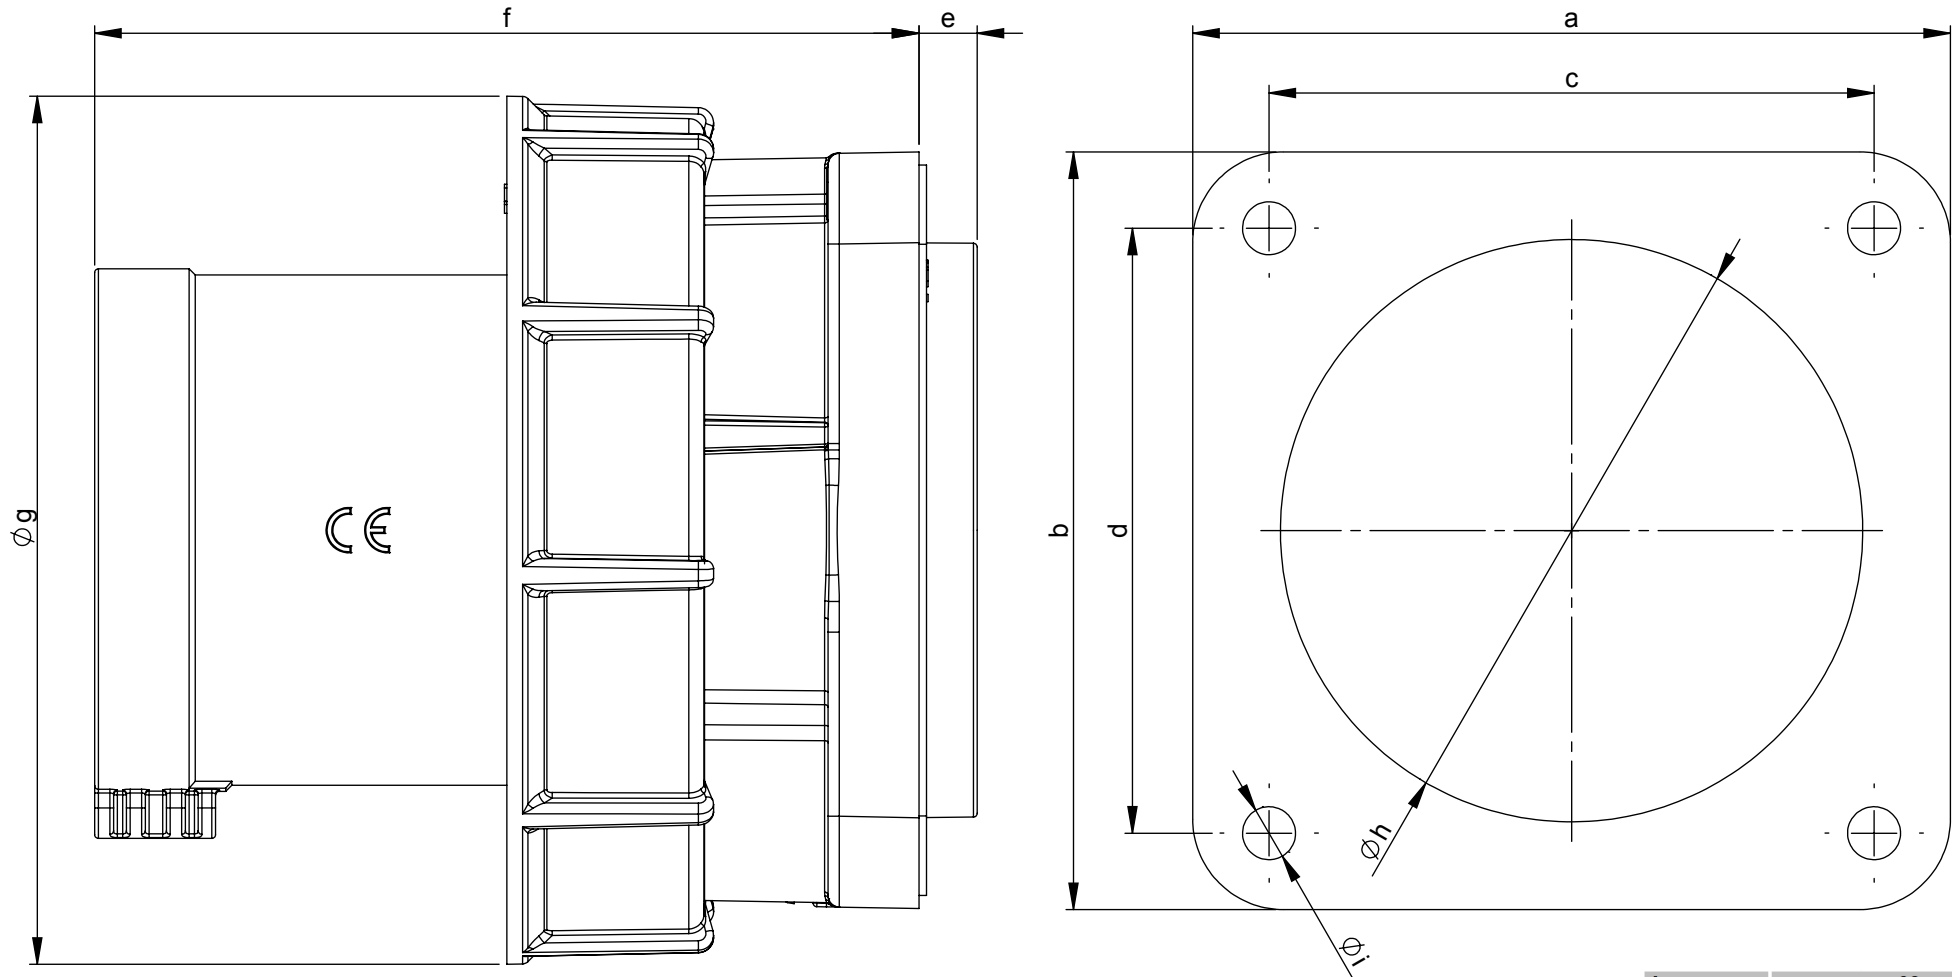

# Maßskizze / dimensional drawing

Benennung: **Anbaugerätestecker gerade 63A IP66/67 POWERTWIST**

description: **Flanged plug straight 63A IP66/67 POWERTWIST**

Teilenummer / part number: **633-\*, 634-\*, 635-\***

**PCE**

Ampere	63		
Pole	3	4	5
a x b [mm]	100	100	100
c x d [mm]	80	80	80
e [mm]	8	8	8
f [mm]	109	109	109
g [mm]	115	115	115
h [mm]	77	77	77
i [mm]	7	7	7