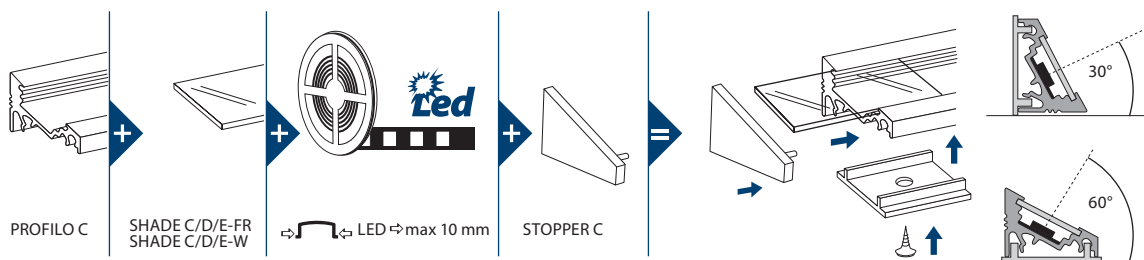

PROFILO C

PROFILO C + SHADÉ C/D/E-FR

PROFILO C + SHADÉ C/D/E-W

► profil: aluminium / klosz: tworzywo sztuczne

► profile: aluminum / lampshade: plastic

PROFILO C	19162	aluminium / aluminum	1/-/10	1850
SHADÉ C/D/E-FR	19173	transparentny / transparent	1/-/10	100
SHADÉ C/D/E-W	19174	biały / white	1/-/10	220
STOPPER C	19182	szary / grey	1/-/50	1
HANDLE C/D/E	19191	aluminium / aluminum	1/-/25	2
CONNECT C/D/E	19192	aluminium / aluminum	1/-/50	3

PROFILO C: opakowanie jednostkowe zawierające 10 szt. / SHADÉ C/D/E-FR: opakowanie jednostkowe zawierające 10 szt. / SHADÉ C/D/E-W: opakowanie jednostkowe zawierające 10 szt. / STOPPER C: opakowanie jednostkowe zawierające 2 szt. / HANDLE C/D/E: opakowanie jednostkowe zawierające 2 szt. / CONNECT C/D/E: opakowanie jednostkowe zawierające 1 szt.

PROFILO C: unit packet 10 pcs / SHADÉ C/D/E-FR: unit packet 10 pcs / SHADÉ C/D/E-W: unit packet 10 pcs / STOPPER C: unit packet 2 pcs / HANDLE C/D/E: unit packet 2 pcs / CONNECT C/D/E: unit packet 1 pcs