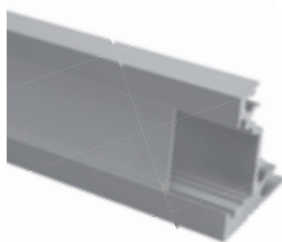

PROFILO C

PROFILO C + SHADÉ C/D/E-FR

PROFILO C + SHADÉ C/D/E-W

► profil: aluminium / klosz: tworzywo sztuczne

► profile: aluminum / lampshade: plastic

PROFILO C	19162	aluminium / aluminum	1/-/10	1850
SHADÉ C/D/E-FR	19173	transparentny / transparent	1/-/10	100
SHADÉ C/D/E-W	19174	biały / white	1/-/10	220
STOPPER C	19182	szary / grey	1/-/50	1
HANDLE C/D/E	19191	aluminium / aluminum	1/-/25	2
CONNECT C/D/E	19192	aluminium / aluminum	1/-/50	3

PROFILO C: opakowanie jednostkowe zawierające 10 szt. / SHADÉ C/D/E-FR: opakowanie jednostkowe zawierające 10 szt. / SHADÉ C/D/E-W: opakowanie jednostkowe zawierające 10 szt. / STOPPER C: opakowanie jednostkowe zawierające 2 szt. / HANDLE C/D/E: opakowanie jednostkowe zawierające 2 szt. / CONNECT C/D/E: opakowanie jednostkowe zawierające 1 szt.

PROFILO C: unit packet 10 pcs / SHADÉ C/D/E-FR: unit packet 10 pcs / SHADÉ C/D/E-W: unit packet 10 pcs / STOPPER C: unit packet 2 pcs / HANDLE C/D/E: unit packet 2 pcs / CONNECT C/D/E: unit packet 1 pcs