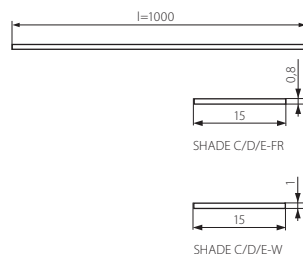

PROFILO C

PROFILO C + SHADÉ C/D/E-FR

PROFILO C + SHADÉ C/D/E-W

► profil: aluminium / klosz: tworzywo sztuczne

► profile: aluminum / lampshade: plastic

PROFILO C	19162	aluminium / aluminum	1/-/10	1850
SHADÉ C/D/E-FR	19173	transparentny / transparent	1/-/10	100
SHADÉ C/D/E-W	19174	biały / white	1/-/10	220
STOPPER C	19182	szary / grey	1/-/50	1
HANDLE C/D/E	19191	aluminium / aluminum	1/-/25	2
CONNECT C/D/E	19192	aluminium / aluminum	1/-/50	3

PROFILO C: opakowanie jednostkowe zawierające 10 szt. / SHADÉ C/D/E-FR: opakowanie jednostkowe zawierające 10 szt. / SHADÉ C/D/E-W: opakowanie jednostkowe zawierające 10 szt. / STOPPER C: opakowanie jednostkowe zawierające 2 szt. / HANDLE C/D/E: opakowanie jednostkowe zawierające 2 szt. / CONNECT C/D/E: opakowanie jednostkowe zawierające 1 szt.

PROFILO C: unit packet 10 pcs / SHADÉ C/D/E-FR: unit packet 10 pcs / SHADÉ C/D/E-W: unit packet 10 pcs / STOPPER C: unit packet 2 pcs / HANDLE C/D/E: unit packet 2 pcs / CONNECT C/D/E: unit packet 1 pcs