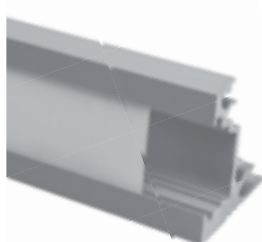

PROFILO C

PROFILO C + SHADÉ C/D/E-FR

PROFILO C + SHADÉ C/D/E-W

► profil: aluminium / klosz: tworzywo sztuczne

► profile: aluminum / lampshade: plastic

PROFILO C	19162	aluminium / aluminum	1/-/10	1850
SHADÉ C/D/E-FR	19173	transparentny / transparent	1/-/10	100
SHADÉ C/D/E-W	19174	biały / white	1/-/10	220
STOPPER C	19182	szary / grey	1/-/50	1
HANDLE C/D/E	19191	aluminium / aluminum	1/-/25	2
CONNECT C/D/E	19192	aluminium / aluminum	1/-/50	3

PROFILO C: opakowanie jednostkowe zawierające 10 szt. / SHADÉ C/D/E-FR: opakowanie jednostkowe zawierające 10 szt. / SHADÉ C/D/E-W: opakowanie jednostkowe zawierające 10 szt. / STOPPER C: opakowanie jednostkowe zawierające 2 szt. / HANDLE C/D/E: opakowanie jednostkowe zawierające 2 szt. / CONNECT C/D/E: opakowanie jednostkowe zawierające 1 szt.

PROFILO C: unit packet 10 pcs / SHADÉ C/D/E-FR: unit packet 10 pcs / SHADÉ C/D/E-W: unit packet 10 pcs / STOPPER C: unit packet 2 pcs / HANDLE C/D/E: unit packet 2 pcs / CONNECT C/D/E: unit packet 1 pcs

AKCESORIA / ACCESSORIES

STOPPER C	19182	zaślepka: tworzywo sztuczne / stopper: plastic
HANDLE C/D/E	19191	uchwyt: aluminium / holder: aluminum
CONNECT C/D/E	19192	łącznik: aluminium / connector: aluminum