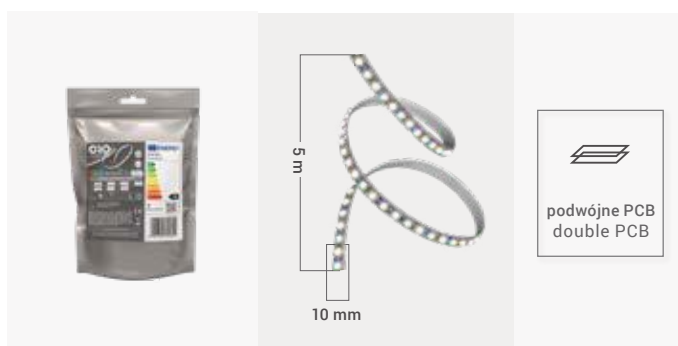

ORO-STRIP-300L-SMD-RGB-BP

	RGB	RGB
Φ	200lm/0,5m $\times$ 120°	200lm/0,5m $\times$ 120°
P	6,5W/0,5m	6,5W/0,5m
LED	300/5m 5050	300/5m 5050
K	RGB	RGB
IP	20	64
△	120°	120°
DC	12V	12V
Index	ORO09030	ORO09033