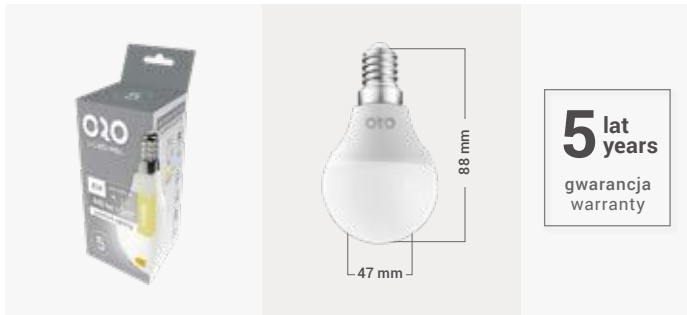

E14 ORO-PREMIUM-E14-G45-7W-XP

	WW ciepła I warm	DW dzienna I day	CW zimna I cool
Φ	840lm $\sphericalangle$ 360°	840lm $\sphericalangle$ 360°	840lm $\sphericalangle$ 360°
P LED	7 W	7 W	7 W
P	62 W	62 W	62 W
K	3000 K	4000 K	6500 K
△	180°	180°	180°
AC	220-240 V	220-240 V	220-240 V
Index	ORO03058	ORO03059	ORO03060

E ORO-PREMIUM-E14-G45
-7W-XP-WW

E ORO-PREMIUM-E14-G45
-7W-XP-DW

E ORO-PREMIUM-E14-G45
-7W-XP-CW