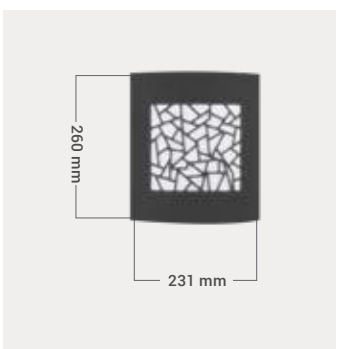

ZOE-3 GREY E27

P	1xE27 10W LED
AC	220-240 V
IP	44
Index	ORO10039

5 902533 1196791