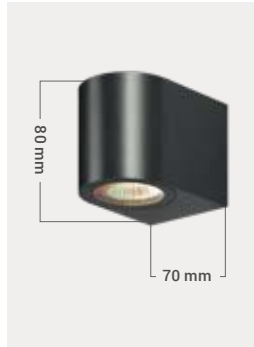

REGA-GU10

P	1xGU10 4W LED
AC	220-240 V
IP	54
Index	ORO10057

ORO-REGA-GU10

SAN, NIDA i REGA to polskie rzeki, warte promowania i ochrony ze względu na swe walory przyrodnicze i krajobrazowe.

SAN, NIDA and REGA are Polish rivers worth promoting and protecting for their undeniable natural and landscape values.

Produkt sprzedawany bez źródła światła LED Product does not include LED light source

SPARK II

WW ciepła | warm	
Φ	50
P	0,5 W
△	360°
K	1600-1800 K
IP	54
Index	ORO10059

SPARK II

oświetlenie solarne wpisuje się w proekologiczne trendy, oszczędzając energię i wydatki

solar lighting follows pro-ecological trends at the same time saving energy and expenses