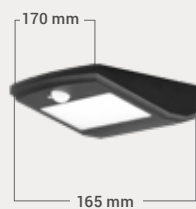

☀
oświetlenie
solarne
solar lamp

4
tryby pracy
modes