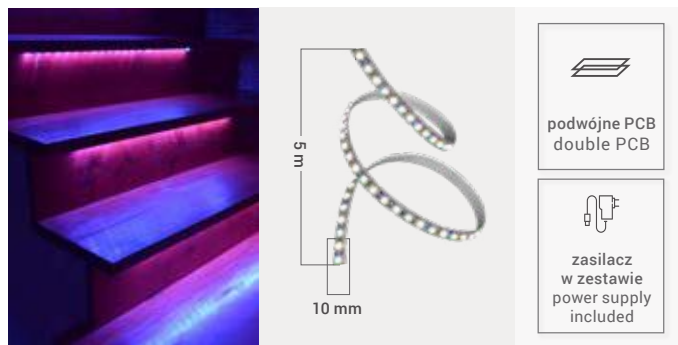

ORO-STRIP-300L-RGBW-NWD-SET

	RGB+W
Φ	100lm/0,5m $\times$ 120°
P	6,5W/0,5m
LED	300/5m 2835
K	RGB + 2800-3200K
IP	20
△	120°
AC	230V
Index	ORO09062