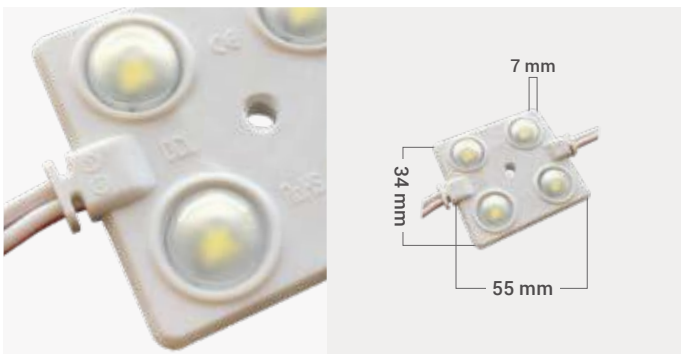

moduł LED idealnie się sprawdzi przy podświetlaniu pojedynczych elementów, półek, ekspozycji

LED module is a perfect solution for highlighting individual elements, shelves and displays

ORO-MODUŁ-4X5050

	CW zimna I cool
Φ	80 lm
P	0,96 W
LED	4 x 5050
K	6500 K
IP	44
△	120°
DC	12V
Index	ORO08008