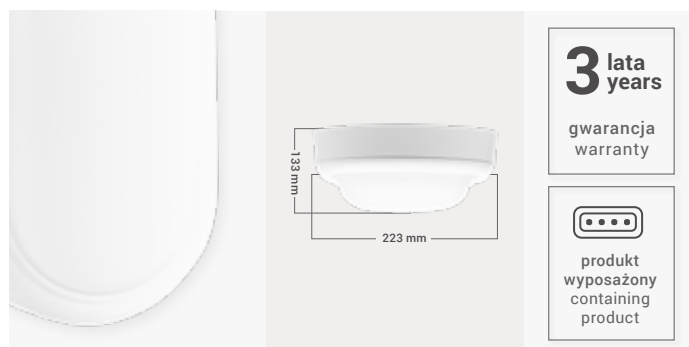

ORO-KOS-15W-SM-II

	DW dzienna l day
Φ	1500lm
P	15 W
lm/W	100
△	110°
AC	220-240 V
K	4000 K
IP	54
PF	>0,5
Index	ORO27008

SM - oprawa z czujnikiem ruchu PIR
fixture with motion sensor PIR