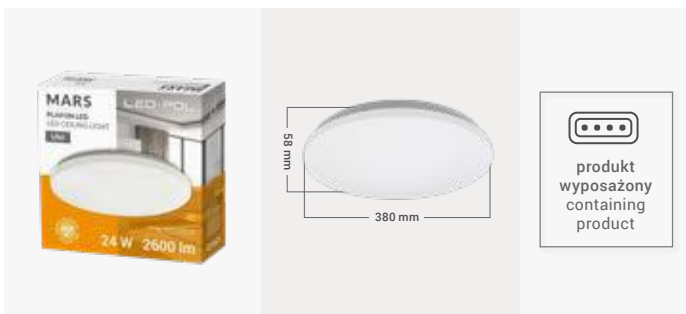

*MIC - oprawa z czujnikiem ruchu
fixture with motion sensor

ORO-MARS
-24W-DW

519025331194605

ORO-MARS
-24W-DW-MIC

519025331194612

Plafonierę zastosujesz zarówno wewnątrz (IP20 / IP44) jak i na zewnątrz budynku (IP65).
You can use ceiling light fixtures both inside (IP20 / IP44) and outside the building (IP65).