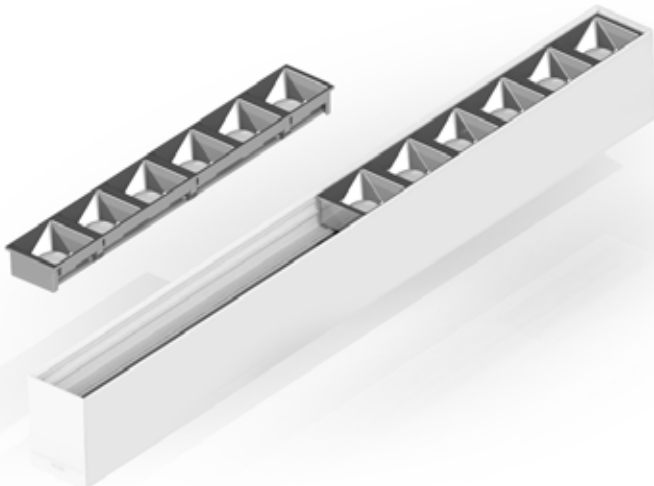

ORO-RAGGIO-SILVER-40W-DW-L

DW dzienna l day	
Φ	5000lm $\approx$ 90°
P	40 W
	70°
AC	220-240 V
K	4000 K
IP	20
PF	>0,95
Index	ORO18038

A D ORO-RAGGIO-SILVER
-40W-DW-L

519025331196166

ORO-RAGGIO-BLACK-40W-DW-L

na zamówienie / on demand

DW dzienna l day	
Φ	5000lm $\approx$ 90°
P	40 W
	70°
AC	220-240 V
K	4000 K
IP	20
PF	>0,95
Index	ORO18039

A D ORO-RAGGIO-BLACK
-40W-DW-L

519025331196173

ORO-RAGGIO-WHITE-40W-DW-L

na zamówienie / on demand

DW dzienna l day	
Φ	5000lm $\approx$ 90°
P	40 W
	70°
AC	220-240 V
K	4000 K
IP	20
PF	>0,95
Index	ORO18037

A D ORO-RAGGIO-WHITE
-40W-DW-L

519025331196159

5 lat
years
gwarancja
warranty

zasilanie
przelotowe
series
connection

tworzenie dowolnych
kształtów
creating geometric
forms

zasilacz Boke
Boke power
supply

diody Osram
Osram diodes

3
kolory obudowy
colors
of housing

UGR <16
niski
współczynnik
ośnienia
low unified
lare rating

zestawiaj RAGGIO w kwadraty, ułóż z nich unikalny, świecący wzór w biurze lub open space

arrange RAGGIO into squares and make a unique, glowing pattern in the office or open space