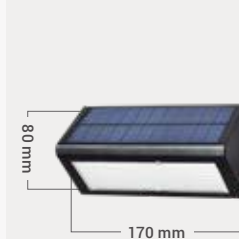

☀
oświetlenie
solarne
solar lamp

4
tryby pracy
modes