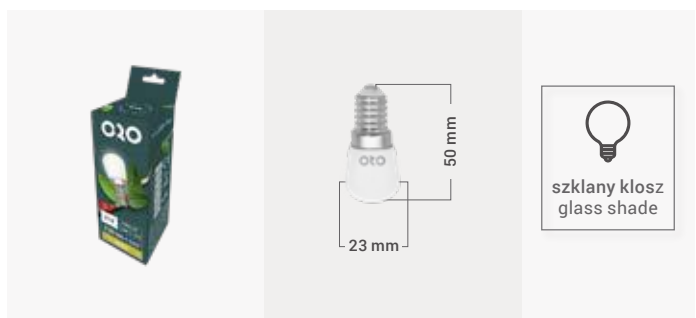

E14 ORO-E14-T20-1,8W

	WW ciepła I warm
Φ	130lm $\sphericalangle$ 360°
P LED	1,8 W
P	14 W
K	3000 K
Δ	160°
AC	230 V
Index	ORO03030

A G	ORO-E14-T20 -1,8W-WW
5 1 9 0 2 5 3 3 1 1 9 1 7 5 8