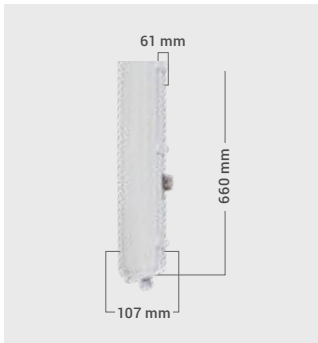

5 19025331193547

ORO-ATLAS-BASIC-2XT8150

P	MAX 2x54W
T8	2x LED 150cm
	ABS/PS
IP	54
Index	ORO06016

ORO-ATLAS-BASIC-2XT8120

5 19025331193554

+	AKCESORIA • ACCESSORIES	INDEX	EAN
	ORO-CLIPS-ATLAS-BASIC	ORO06017	5902533193578
	ORO-ATLAS-BASIC-2XT8120-PLATE	ORO06019	5902533194933