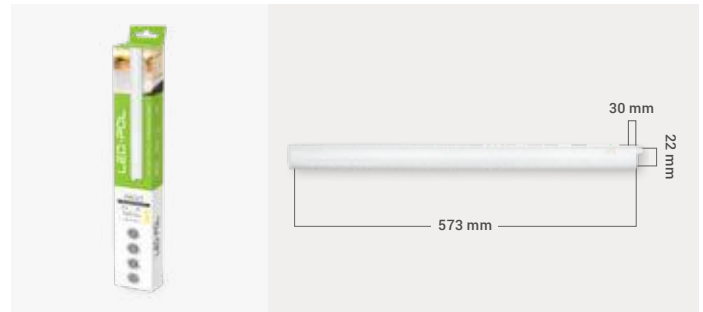

ORO-ARGO-8W-DW-L

DW dzienna | day	
Φ	760lm
P	8 W
△	120°
AC	220-240 V
K	4000 K
IP	20
PF	>0,5
Index	ORO30002

dwie długości ARGO pozwolą na doświetlenie całego blatu

two ARGO lengths will illuminate the entire length of your worktop

ORO-ARGO
-8W-DW-L

5 902533 195350