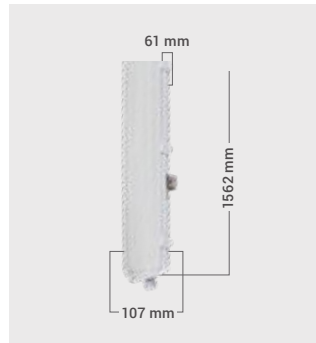

5 19025331193547

ORO-ATLAS-BASIC-2XT8150

P	MAX 2x54W
T8	2x LED 150cm
	ABS/PS
IP	54
Index	ORO06016

ORO-ATLAS-BASIC-2XT8120

5 19025331193554

+	AKCESORIA • ACCESSORIES	INDEX	EAN
	ORO-CLIPS-ATLAS-BASIC	ORO06017	5902533193578
	ORO-ATLAS-BASIC-2XT8120-PLATE	ORO06019	5902533194933