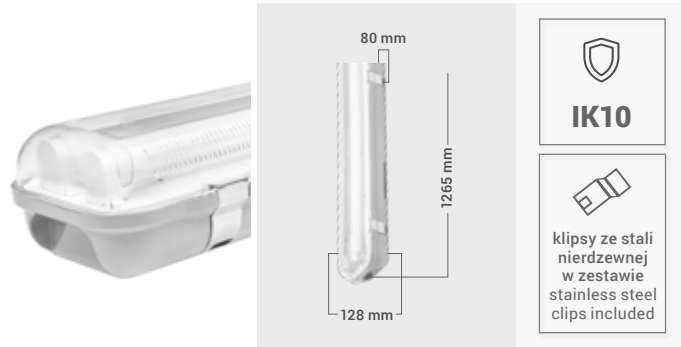

ORO-GRADO-2XT8120

P	MAX 2x36W
T8	2x LED 120cm
⊖	ABS/PC
IP	65
Index	ORO06013

ORO-GRADO-2XT8120

odporność na uszkodzenia mechaniczne IK10 czyni GRADO bardzo wytrzymałą oprawą

IK10 resistance to mechanical damage makes GRADO a very durable luminaire

Produkt kompatybilny z tubami LED
Product compatible with LED tubes

Sprzedawany bez tub LED Does not include LED tubes

ORO-PARED-2XT8120

P	MAX 2x36W
T8	2x LED 120cm
⊖	ALU/PS
IP	20
Index	ORO06012

ORO-PARED-2XT860

lekka, biała oprawa PARED doskonale sprawdzi się w każdym korytarzu i sali

light white PARED luminaire will be just perfect to illuminate every room or corridor