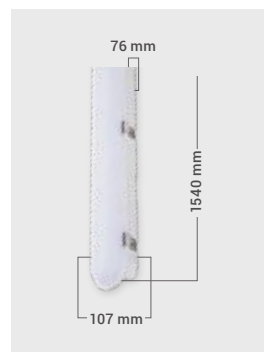

ORO-SFERIS-50W-L-III

	DW dzienna l day
Φ	8000lm
P	50 W
lm/W	160
△	120°
AC	220-240 V
K	4000 K
IP	66
PF	>0,9
Index	ORO18034