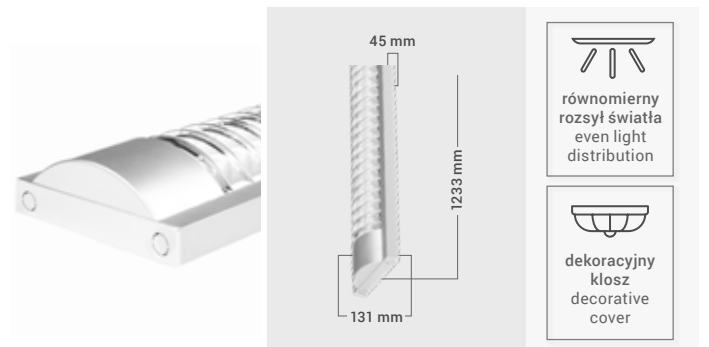

ORO-SILVER-2XT8120

P	MAX 2x36W
T8	2x LED 120cm
⊖	ALU/PS
IP	20
Index	ORO06018

ORO-SILVER-2XT8120

Produkt kompatybilny z tubami LED
Product compatible with LED tubes

Sprzedawany bez tub LED Does not include LED tubes

Produkt kompatybilny z tubami LED
Product compatible with LED tubes

Sprzedawany bez tub LED Does not include LED tubes