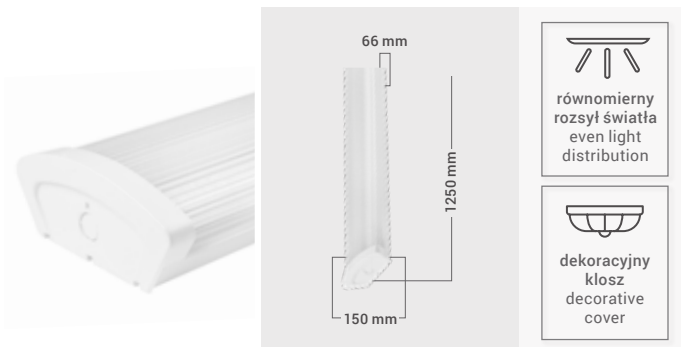

ORO-SILVER-2XT8120

P	MAX 2x36W
T8	2x LED 120cm
⊖	ALU/PS
IP	20
Index	ORO06018

ORO-SILVER-2XT8120

Produkt kompatybilny z tubami LED
Product compatible with LED tubes

Sprzedawany bez tub LED Does not include LED tubes

Produkt kompatybilny z tubami LED
Product compatible with LED tubes

Sprzedawany bez tub LED Does not include LED tubes