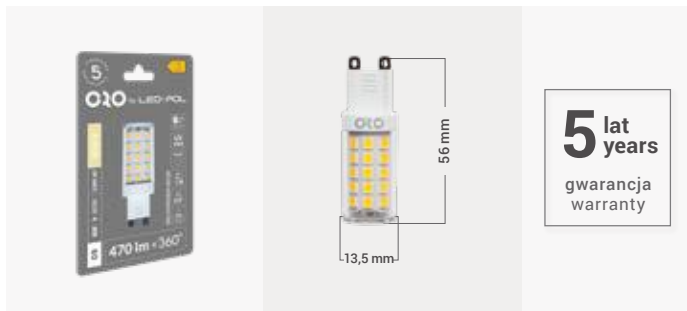

G9 ORO-G9-PREMIUM-4W

	WW ciepła I warm	DW dzienna I day	CW zimna I cool
Φ	470lm $\sphericalangle$ 360°	470lm $\sphericalangle$ 360°	470lm $\sphericalangle$ 360°
P LED	4 W	4 W	4 W
P	40 W	40 W	40 W
K	3000 K	4000 K	6500 K
△	320°	320°	320°
AC	230 V	230 V	230 V
Index	ORO05021	ORO05022	ORO05023

E ORO-G9-PREMIUM
-4W-WW

E ORO-G9-PREMIUM
-4W-DW

E ORO-G9-PREMIUM
-4W-CW