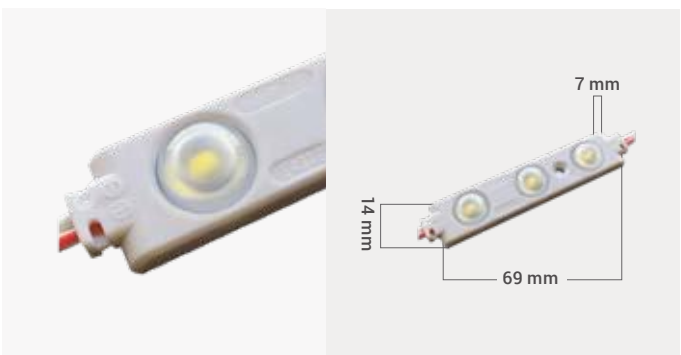

ORO-MODUŁ-3X5050

	WW ciepła I warm	CW zimna I cool
Φ	54 lm	54 lm
P	0,72 W	0,72 W
LED	3 x 5050	3 x 5050
K	3000 K	6500 K
IP	65	65
△	160°	160°
DC	12V	12V
Index	ORO08005	ORO08006