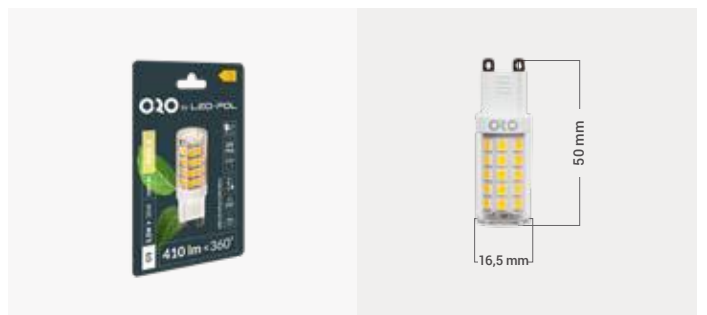

G9 ORO-G9-APLA-3,5W-II new!

	WW ciepła I warm	DW dzienna I day	CW zimna I cool
Φ	410lm $\approx$ 360°	410lm $\approx$ 360°	410lm $\approx$ 360°
P LED	3,5 W	3,5 W	3,5 W
P	36 W	36 W	36 W
K	3000 K	4000 K	6500 K
△	330°	330°	330°
AC	230 V	230 V	230 V
Index	ORO05027	ORO05028	ORO05029

  ORO-G9-APLA-3,5W-WW-II 	 ORO-G9-APLA-3,5W-DW-II 	 ORO-G9-APLA-3,5W-CW-II