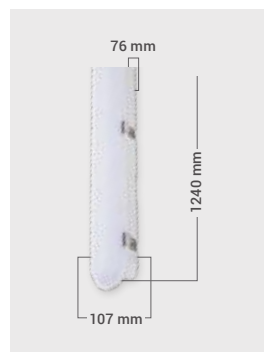

ORO-SFERIS-40W-L-III

	DW dzienna l day
Φ	6400lm
P	40 W
lm/W	160
△	120°
AC	220-240 V
K	4000 K
IP	66
PF	>0,9
Index	ORO18033