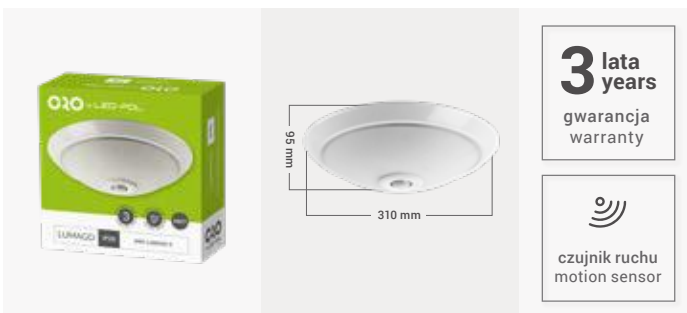

3 lata
years

gwarancja
warranty

czujnik ruchu
motion sensor

ORO-LUMAGO-3

P	2xE27 GLS40W, 2xE27 6W LED
AC	220-240 V
☺	120°x360°
Index	ORO26005

ORO-LUMAGO-3

519025331194162