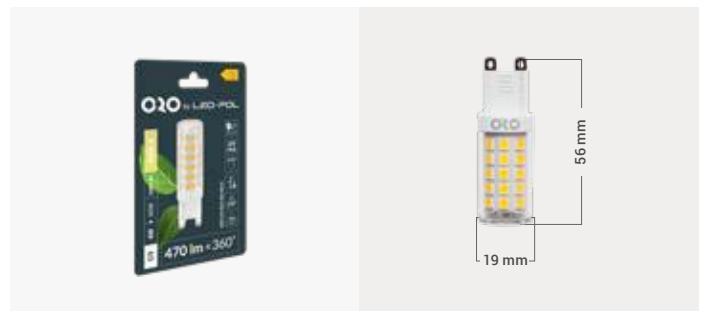

G9 ORO-G9-SEDI-4W-II new!

	WW ciepła I warm	DW dzienna I day	CW zimna I cool
Φ	470lm $\approx$ 360°	470lm $\approx$ 360°	470lm $\approx$ 360°
P LED	4 W	4 W	4 W
P	40 W	40 W	40 W
K	3000 K	4000 K	6500 K
△	330°	330°	330°
AC	230 V	230 V	230 V
Index	ORO05030	ORO05031	ORO05032

  ORO-G9-SEDI-4W-WW-II 	 ORO-G9-SEDI-4W-DW-II 	 ORO-G9-SEDI-4W-CW-II