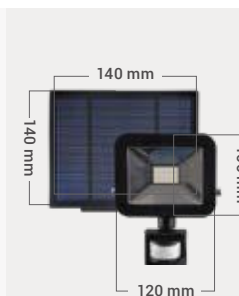

☀
oświetlenie
solarne
solar lamp

5 m
długość
przewodu
cable length