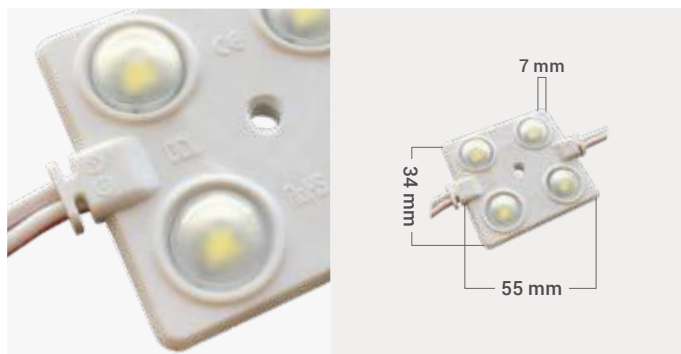

ORO-MODUŁ-4X5050

	CW zimna I cool
Φ	80 lm
P	0,96 W
LED	4 x 5050
K	6500 K
IP	44
△	120°
DC	12V
Index	ORO08008

moduły ledowe można łączyć ze sobą, tworząc łańcuchy

LED modules can be joined to form chains