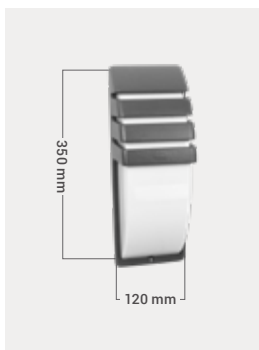

DELTA E27

P	1xE27 60W GLS 1xE27 10W LED
AC	220-240 V
IP	54
Index	ORO10022

5 901752 713574