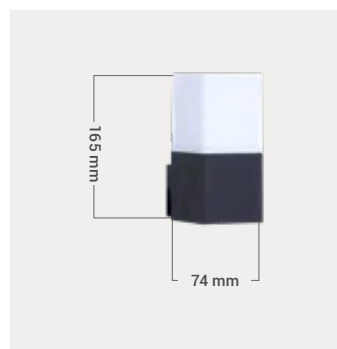

CUBE GREY E27

P	1xE27 10W LED
AC	220-240 V
IP	44
Index	ORO10040

5 902533 1196982

Produkt kompatybilny z E27
Product compatible with E27

Produkt sprzedawany bez źródła światła LED
Product does not include LED light source