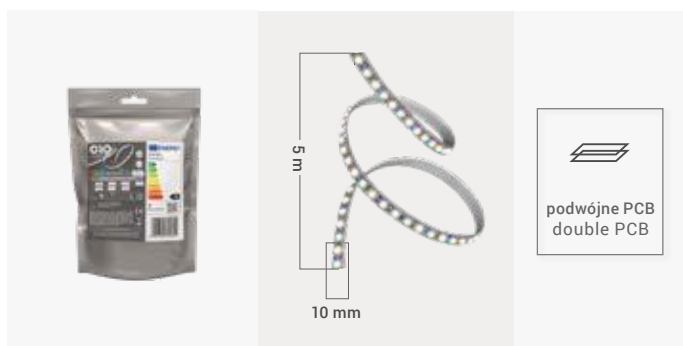

ORO-STRIP-150L-SMD-RGB-BP

	RGB	RGB
Φ	50lm/0,5m $\times$ 120°	50lm/0,5m $\times$ 120°
P	3,5W/0,5m	3,5W/0,5m
LED	150/5m 5050	150/5m 5050
K	RGB	RGB
IP	20	64
△	120°	120°
DC	12V	12V
Index	ORO09031	ORO09032