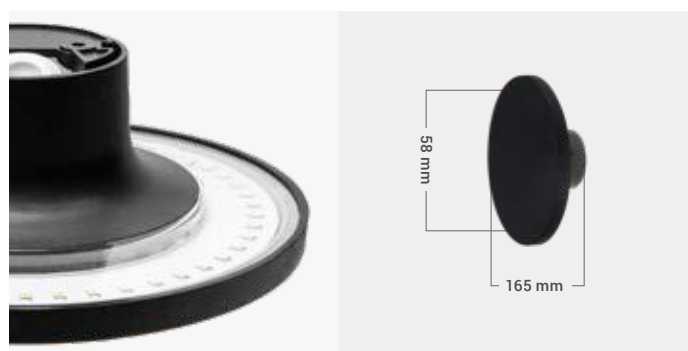

ORO-FALENA-8W-2

	DW dzienna l day
Φ	650 <math>\times</math> 360°
P	8 W
△	145°
AC	220-240 V
K	4000 K
IP	65
PF	>0,5
Index	ORO10043

matowa, czarna seria
FALENA będzie idealna
dla nowoczesnych elewacji

matt black FALENA series
will be a perfect fit for modern
facades

A G ORO-FALENA-8W-2-DW

5 902533 197194