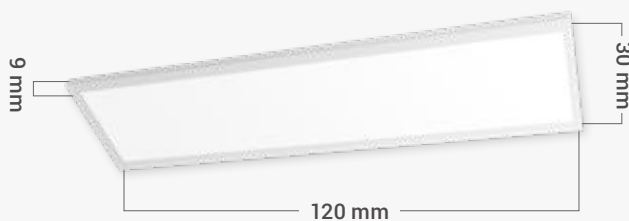

ORO-PANEL-ARCHE-30X120-40W-XP

DW dzienna l day	
Φ	5600lm
P	40 W
△	120°
V/DC	40 V
K	4000 K
IP	20/44*
PF	>0,95
Index	ORO07041

Ściemnialny z / dimmable with:
ORO-DRIVER-ARCHE-40W-0-10V
ORO15071

Nieściemnialny z / no dimmable with:
ORO-DRIVER-ARCHE-40W
ORO15070

Zasilacze sprzedawane osobno
Power supplies sold separately

* Wyższe IP po montażu podtynkowym
Higher IP after flush mounting

ORO-PANEL-ARCHE
-30X120-40W-DW-XP

Panel ARCHE możesz zamontować na trzy sposoby: podtynkowo, natynkowo i podwieszając na linkach

ARCHE panel can be installed in three ways: flush-mounted, surface-mounted and hanged on ropes

5 lat years gwarancja warranty	140 lm/W wysoka skuteczność high efficacy	AL PCB aluminowe PCB z diodami aluminium PCB with diodes	produkt wyposażony containing product
stabilna konstrukcja stable construction	PMMA materiał LGP LGP material	równomierny rozsył światła even light distribution	PZH PRODUKT Z ATESTEM

+	AKCESORIA • ACCESSORIES	INDEX	EAN
	ORO-CLIPS-PANEL60X60-U	ORO07013	5902533191369
	ORO-LINKA-PANEL60X60*	ORO07003	5901752714281
	RAMA-PANEL30X120-UC	ORO07020	5902533192939

* Zaleca się stosowanie 6 linek (1,5 zestawu) / It's recommended to use 6 suspension wires (1 set and a half)

W panelach ARCHE zostały użyte materiały odporne na UV, co niweluje efekt starzenia.

Materials used for the production of ARCHE panels are UV resistant, which reduces ageing