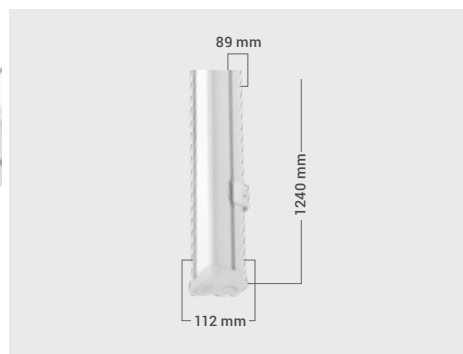

ORO-SFERIS-20W-L-III

	DW dzienna l day
Φ	3200lm
P	20 W
lm/W	160
△	120°
AC	220-240 V
K	4000 K
IP	66
PF	>0,9
Index	ORO18030

ORO-SFERIS-40W-L-III

	DW dzienna l day
Φ	6400lm
P	40 W
lm/W	160
△	120°
AC	220-240 V
K	4000 K
IP	66
PF	>0,9
Index	ORO18033

ORO-SFERIS-50W-L-III

	DW dzienna l day
Φ	8000lm
P	50 W
lm/W	160
△	120°
AC	220-240 V
K	4000 K
IP	66
PF	>0,9
Index	ORO18034

5 lat years

gwarancja warranty

diody Epistar Epistar diodes

zasilacz Boke Boke power supply

160 lm/W

wysoka skuteczność high efficacy

IK10

UGR <19

niski współczynnik ośnienia low unified glare rating

+	AKCESORIA • ACCESSORIES	INDEX	EAN
	ORO-LINK-SFERIS	ORO18006	5902533190188
	ORO-SENSO-SFERIS	ORO18007	5902533190195

ORO-ETERNO-60W-II-L

	DW dzienna l day
Φ	8400lm $\sphericalangle$ 120°
P	60 W
lm/W	140
△	120°
AC	220-240 V
K	4000 K
IP	66
PF	>0,95
Index	ORO18031

z pomocą akcesoriów ETERNO staje się jeszcze bardziej wytrzymała

with the help of ETERNO accessories, it becomes even more durable

5 lat years

gwarancja warranty

zasilanie przelotowe series connection

zasilacz Tridonic Tridonic power supply

140 lm/W

wysoka skuteczność high efficacy

stalowa obudowa steel housing

+	AKCESORIA • ACCESSORIES	INDEX	EAN
	ORO-GRID-ETERNO	ORO18012	5902533190256
	ORO-FIX-ETERNO	ORO18013	5902533190263
	ORO-LINK-ETERNO	ORO18014	5902533190270
	ORO-SENSO-ETERNO	ORO18010	5902533190232