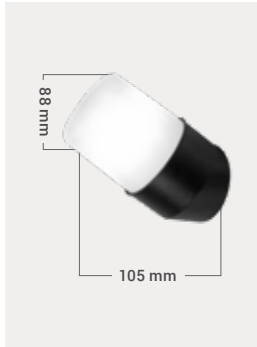

SAN E27

P	1xE27 10W LED
AC	220-240 V
IP	54
Index	ORO10055

ORO-SAN-E27

Produkt kompatybilny z E27
Product compatible with E27