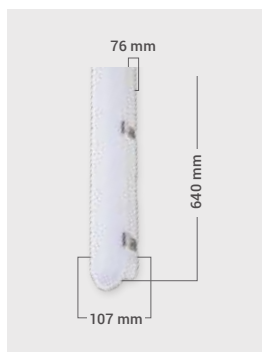

ORO-NAGEL-SWITCH
-32W-56W-DW-L

5 1902533 194155

3 lata
years
gwarancja
warranty

150 lm/W
wysoka skuteczność
high efficacy

ORO-SFERIS-20W-L-III

	DW dzienna l day
Φ	3200lm
P	20 W
lm/W	160
△	120°
AC	220-240 V
K	4000 K
IP	66
PF	>0,9
Index	ORO18030