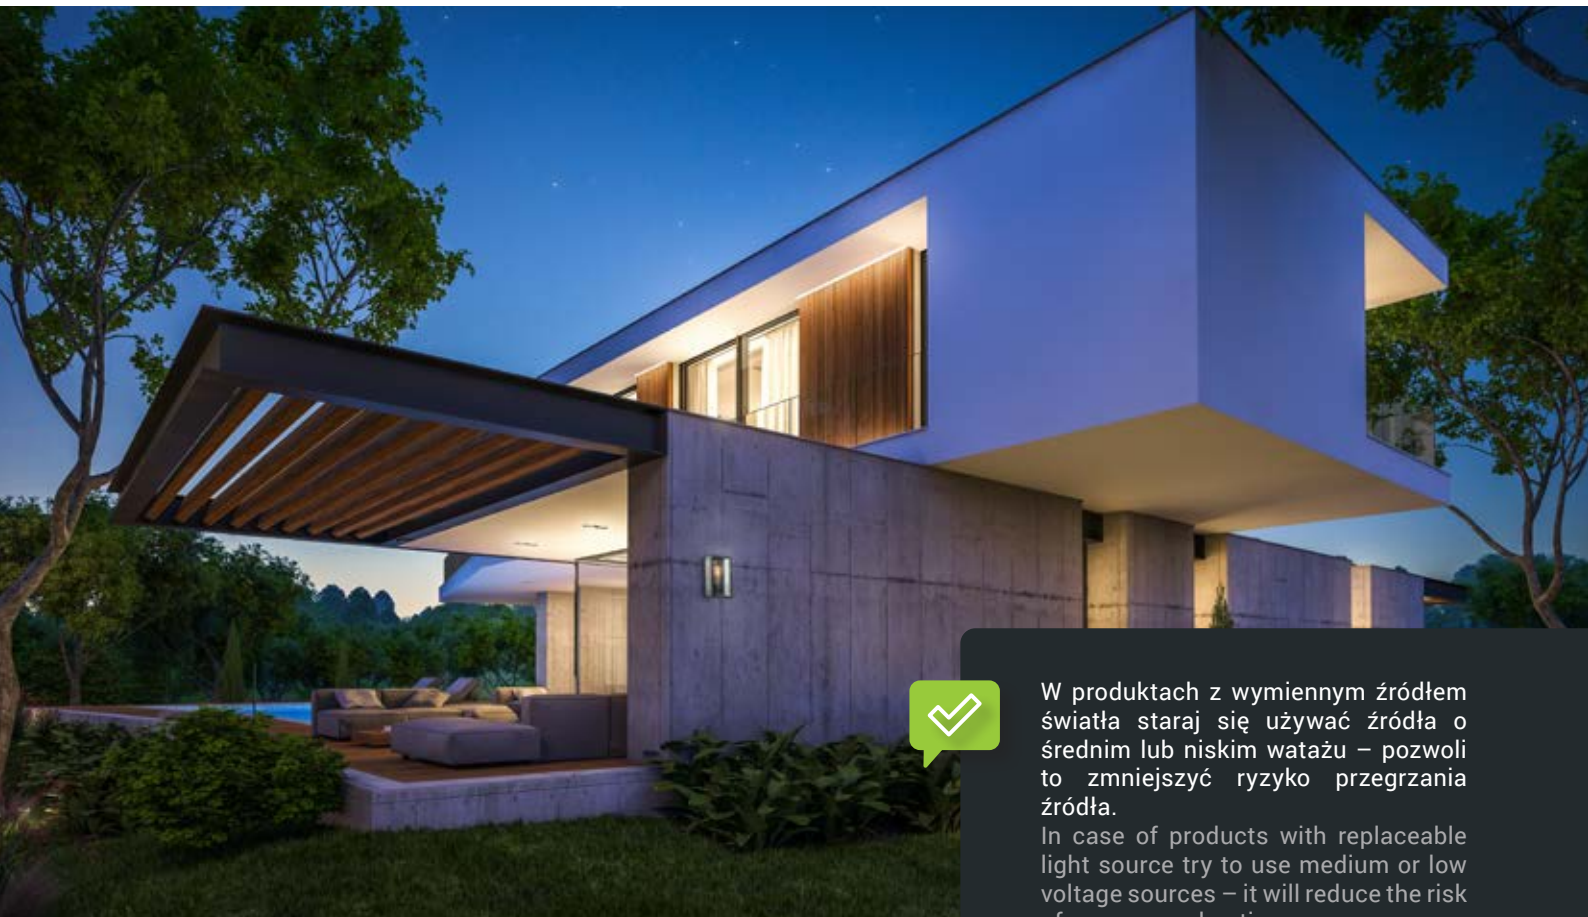

W produktach z wymiennym źródłem światła staraj się używać źródła o średnim lub niskim watażu – pozwoli to zmniejszyć ryzyko przegrzania źródła.

In case of products with replaceable light source try to use medium or low voltage sources – it will reduce the risk of source overheating.