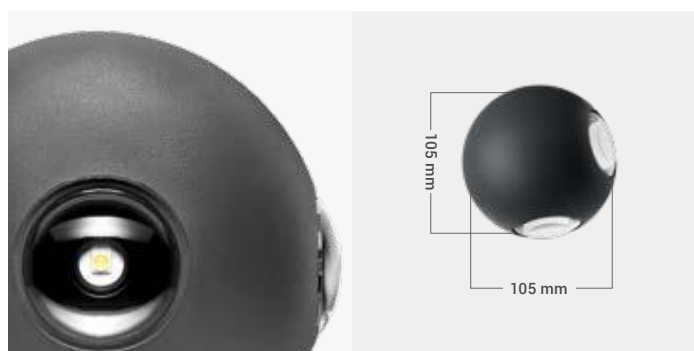

ORO-FALENA-9W-3

	DW dzienna l day
Φ	450 <math>\times</math> 120°
P	9 W
△	4x90°
AC	220-240 V
K	4000 K
IP	54
PF	>0,5
Index	ORO10044

światło lamp elewacyjnych FALENA
jest skierowane równocześnie
w kilku kierunkach - pozwala to
osiągnąć intrygujący efekt

the light emitted by FALENA facade
lamps is oriented simultaneously
in several directions and the effect
is really intriguing

A G ORO-FALENA-9W-3-DW

5 902533 197200