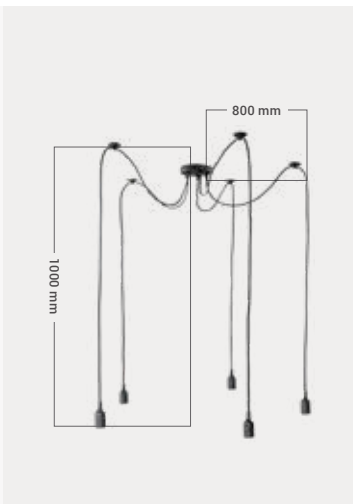

Produkt sprzedawany bez źródeł światła LED
Product does not include LED light sources