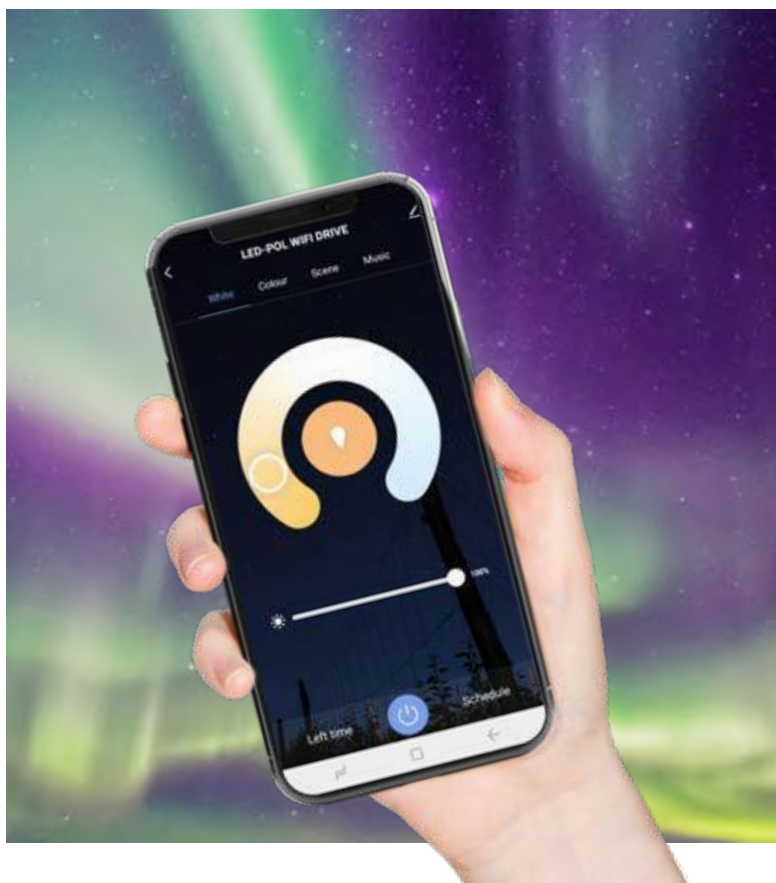

GU10 ORO-GU10-WIFI-DRIVE-5,5W-RGBW **new!**

	RGB+W
Φ	352lm $\times$ 120°
P LED	5,5 W
P	39 W
K	RGB + 4000 K
△	110°
AC	220-240 V
Index	ORO31003

zaplanuj, kiedy światła przygasną lub zmienią kolor

program your lights to dim or change colour according to plan

G ORO-GU10-WIFI-DRIVE -5,5W-RGBW

5 902533 119741 5