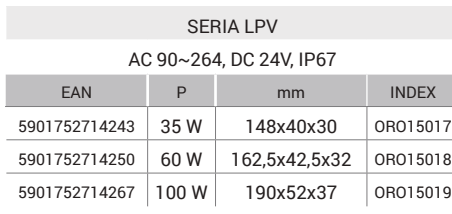

SERIA LPV

AC 90~264, DC 12V, IP67

EAN	P	mm	INDEX
5901549640977	35 W	148x40x30	ORO15012
5901549640953	60 W	162,5x42,5x32	ORO15013
5901549640984	100 W	190x52x37	ORO15014