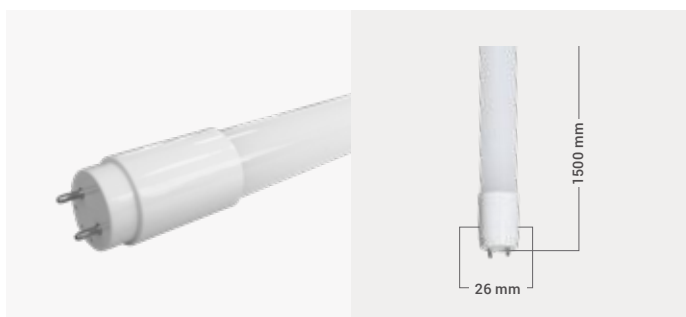

T8 ORO-T8-150-BASIC-22W-III new!

	DW dzienna I day	CW zimna I cool
Φ	2250lm $\sphericalangle$ 360°	2250lm $\sphericalangle$ 360°
P	22 W	22 W
K	4000 K	6500 K
△	300°	300°
AC	220-240 V	220-240 V
Index	ORO17046	ORO17045