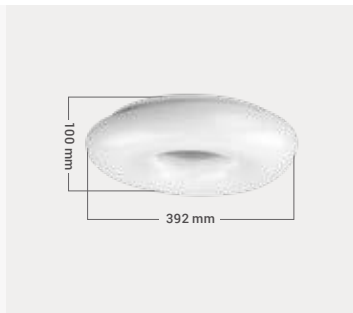

produkt wyposażony containing product

ORO-ARANA-5XE27

new!

P	5xE27 GLS40W, 5xE27 20W LED
AC	max 250 V
Index	ORO06021

ORO-ARANA-5XE27

5 1902533 1197736

stwórz swój własny układ oświetlenia
create your own lighting arrangement