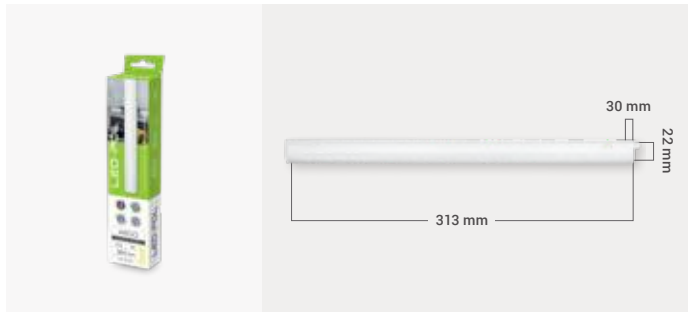

ORO-ARGO-4W-DW-L

DW dzienna | day	
Φ	380lm
P	4 W
△	120°
AC	220-240 V
K	4000 K
IP	20
PF	>0,5
Index	ORO30001

doświetl kuchenny blat dzięki oprawom podszafkowym ARGO

illuminate your kitchen worktops using ARGO under-cupboard light fixture

ORO-ARGO
-4W-DW-L

5 902533 195343