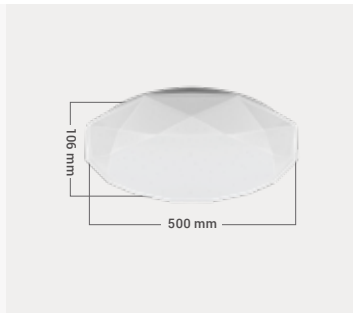

ORO-VENUS-60W-DIM

	WW - DW - CW
Φ	6400lm
P	60W
△	120°
AC	220-240 V
K	3000 - 4000 - 6500K
IP	20
PF	>0,9
Index	ORO26012

idealny do wnętrz w stylu glamour i nowoczesnym

perfect for glamour style and modern interiors

ORO-VENUS
-60W-DIM

5 902533 1193967

ORO-PETALO-80W-DIM

	WW - DW - CW
Φ	9600lm
P	80W
△	120°
AC	220-240 V
K	3000 - 4000 - 6500K
IP	20
PF	>0,9
Index	ORO26026

duża średnica PETALO pozwoli na ozdobienie sufitu nawet w największych pomieszczeniach

large diameter of PETALO ceiling light fixture will allow you to decorate the ceiling even in the largest rooms

ORO-PETALO
-80W-DIM

5 902533 1196623

- produkt wyposażony containing product
- sterowanie pilotem remote control
- tryb nocny night mode
- zmiana temperatury barwowej color change
- ściemnianie dimmable