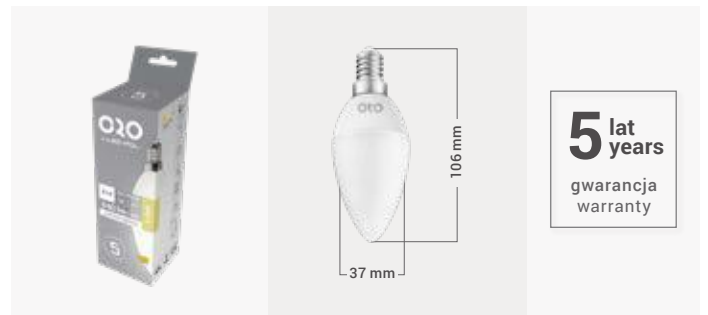

E14 ORO-PREMIUM-E14-C37-7W-XP

	WW ciepła I warm	DW dzienna I day	CW zimna I cool
Φ	840lm $\sphericalangle$ 360°	840lm $\sphericalangle$ 360°	840lm $\sphericalangle$ 360°
P LED	7 W	7 W	7 W
P	62 W	62 W	62 W
K	3000 K	4000 K	6500 K
△	180°	180°	180°
AC	220-240 V	220-240 V	220-240 V
Index	ORO03055	ORO03056	ORO03057

E ORO-PREMIUM-E14-C37
-7W-XP-WW

E ORO-PREMIUM-E14-C37
-7W-XP-DW

E ORO-PREMIUM-E14-C37
-7W-XP-CW