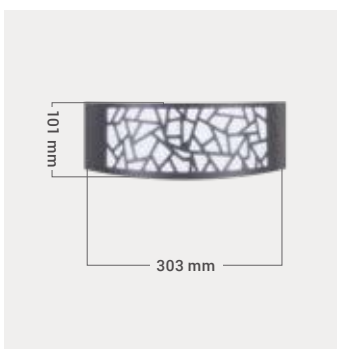

ZOE-2 GREY E27

P	1xE27 10W LED
AC	220-240 V
IP	44
Index	ORO10038

5 902533 1196784