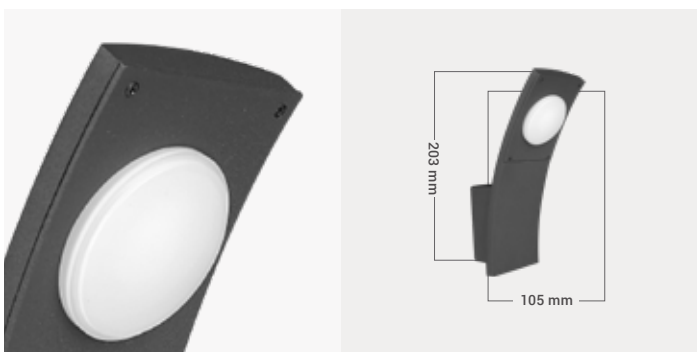

LEO

WW ciepła i warm

Φ	350 x 120°
P	6 W
△	120°
AC	220-240 V
K	3000 K
IP	54
PF	>0,5
Index	ORO10005

eleganckie LEO
jest ozdobą ogrodu

elegant LEO will become an
adornment of your garden

LEO ORO10005

5 901752 713239