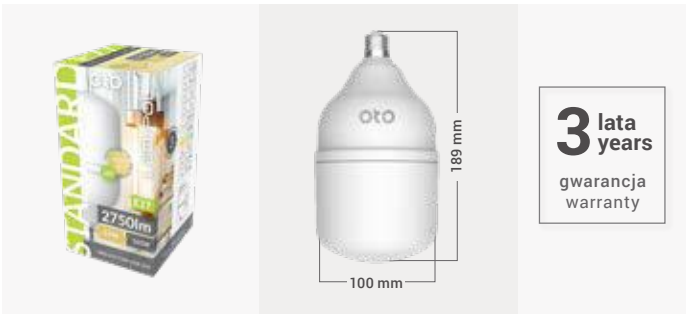

E27 ORO-E27-T100-25W

	DW dzienna | day
Φ	2750lm $\approx$ 360°
P LED	25 W
P	165 W
K	4000 K
△	320°
AC	100-270 V
Index	OR004110

rozświetli największe pomieszczenia

can brighten up even the largest rooms