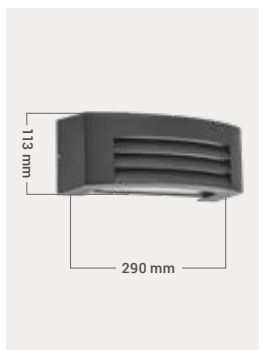

LIMA E27

P	1xE27 60W GLS 1xE27 10W LED
AC	220-240 V
IP	54
Index	ORO10026

5 901752 713598

Produkt kompatybilny z E27
Product compatible with E27

Produkt sprzedawany bez źródła światła LED
Product does not include LED light source

w oprawach elewacyjnych można użyć źródła światła o dowolnej mocy i barwie

facade luminaires can be equipped with bulbs of any power and colour