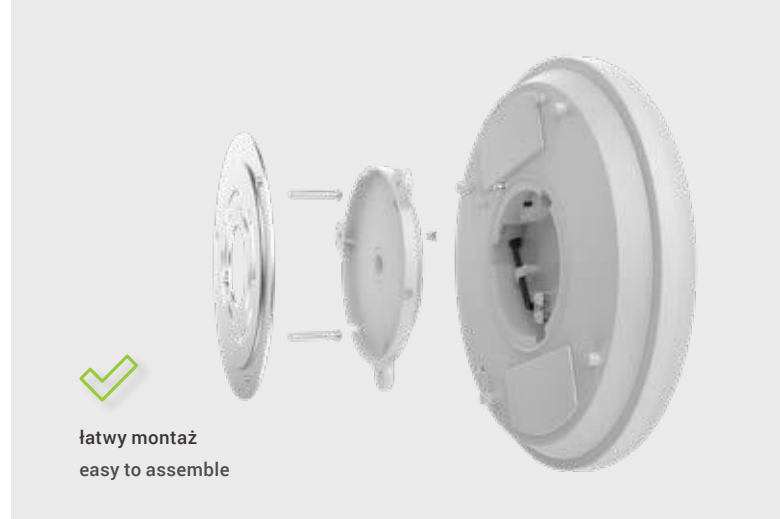

*MIC - oprawa z czujnikiem ruchu fixture with motion sensor

ORO-NEPTUN-24W-DW

ORO-NEPTUN-24W-DW-MIC

519025331194476

519025331194483

wodoodporny plafon NEPTUN można zamontować tak w łazience, jak i na zewnątrz

waterproof NEPTUN ceiling light fixture can be mounted also in the bathroom and outside the building

łatwy montaż
easy to assemble

3 lata
years

gwarancja
warranty

103 lm/W

wysoka skuteczność
high efficacy

IP64