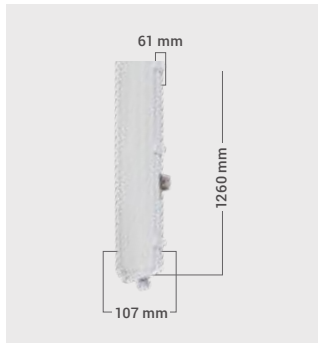

5 19025331193547

ORO-ATLAS-BASIC-2XT8150

P	MAX 2x54W
T8	2x LED 150cm
	ABS/PS
IP	54
Index	ORO06016

ORO-ATLAS-BASIC-2XT8120

5 19025331193554

+	AKCESORIA • ACCESSORIES	INDEX	EAN
	ORO-CLIPS-ATLAS-BASIC	ORO06017	5902533193578
	ORO-ATLAS-BASIC-2XT8120-PLATE	ORO06019	5902533194933