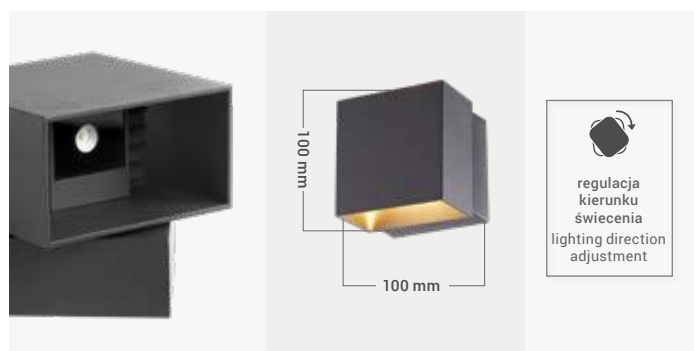

A G ORO-FALENA-6W-1-DW

5 902533 197187