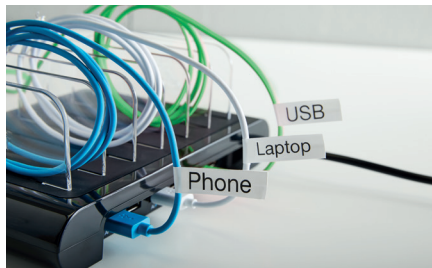

## DYMO® LabelManager™ 210D+

Uniwersalna drukarka etykiet z dużym wyświetlaczem

- Wydruki o szerokości 6/9/12 mm
- Graficzny wyświetlacz pokazuje dokładnie, jak etykieta zostanie wydrukowana
- Łatwa nawigacja od rozpoczęcia do wydruku
- Klawiatura komputerowa
- Wielokrotne kopie do drukowania i przechowywania 9 etykiet

## DYMO® LabelManager™ 360D

Wyposażona w akumulator drukarka etykiet posiadająca wiele funkcji

- Drukuje na szerokości 6/9/12/19 mm
- Zasilana akumulatorem, co eliminuje niedogodności związane z bateriami AA
- 7 wielkości czcionek, 3 style czcionek, 7 stylów tekstu i 8 pól plus podkreślenie
- Duży ekran o wymiarach 7 cm x 3,8 cm wyświetlający dwa wiersze tekstu